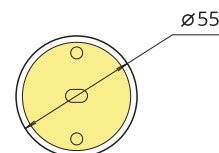

## ТРЕКОВЫЙ СВЕТИЛЬНИК ТМ 14

МОЩНОСТЬ ДО 20 Вт

Стекло:  
прозрачное/матовое

Покраска по RAL

Коннектор без пайки

Рефлектор

Угол рефлектора

15° 23° 30° 45° 60°

### ВАРИАНТЫ КОМПАНОВКИ

1 Корпус

2 Корпус + матрица + блок питания  
(размер матрицы 13.5x13.5мм, 19x19мм)

МЫ МОЖЕМ ВЫПОЛНИТЬ ЛАЗЕРНУЮ ГРАВИРОВКУ!