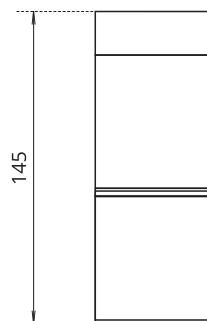

## ТРЕКОВЫЙ СВЕТИЛЬНИК ТМ 14

МОЩНОСТЬ ДО 20 Вт

Стекло:  
прозрачное/матовое

Покраска по RAL

Коннектор без пайки

Рефлектор

Угол рефлектора

15° 23° 30° 45° 60°

### ВАРИАНТЫ КОМПАНОВКИ

1 Корпус

2 Корпус + матрица + блок питания  
(размер матрицы 13.5x13.5мм, 19x19мм)

МЫ МОЖЕМ ВЫПОЛНИТЬ ЛАЗЕРНУЮ ГРАВИРОВКУ!