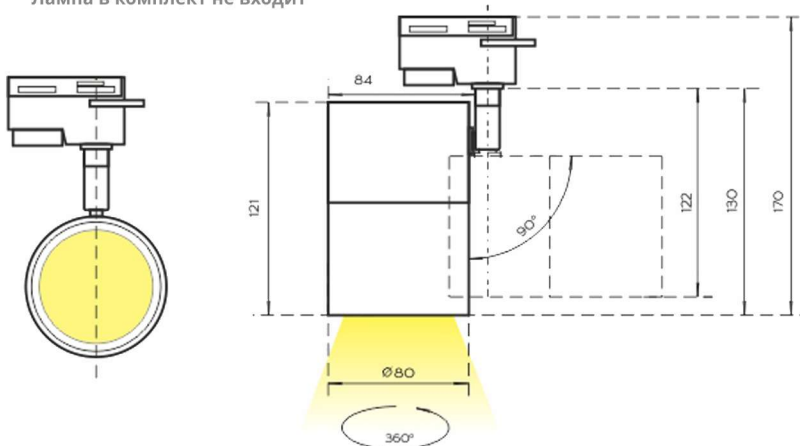

ДЕКОРАТИВНЫЙ ТРЕКОВЫЙ СВЕТИЛЬНИК TGX2

С ТИПОМ ЦОКОЛЯ ЛАМПЫ GX53

Покраска по RAL
и текстурирование

Возможна лазерная
резка любой
сложности

*Лампа в комплект не входит

Светодиодная
лампа GX53

6 Вт

10 Вт