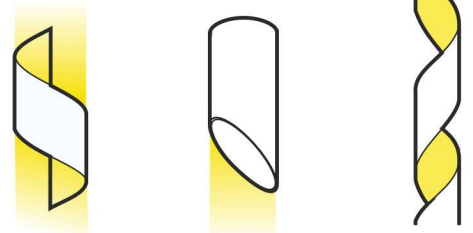

ДЕКОРАТИВНЫЙ ТРЕКОВЫЙ СВЕТИЛЬНИК TGX2

С ТИПОМ ЦОКОЛЯ ЛАМПЫ GX53

Покраска по RAL
и текстурирование

Возможна лазерная
резка любой
сложности

*Лампа в комплект не входит

Светодиодная
лампа GX53

6 Вт

10 Вт