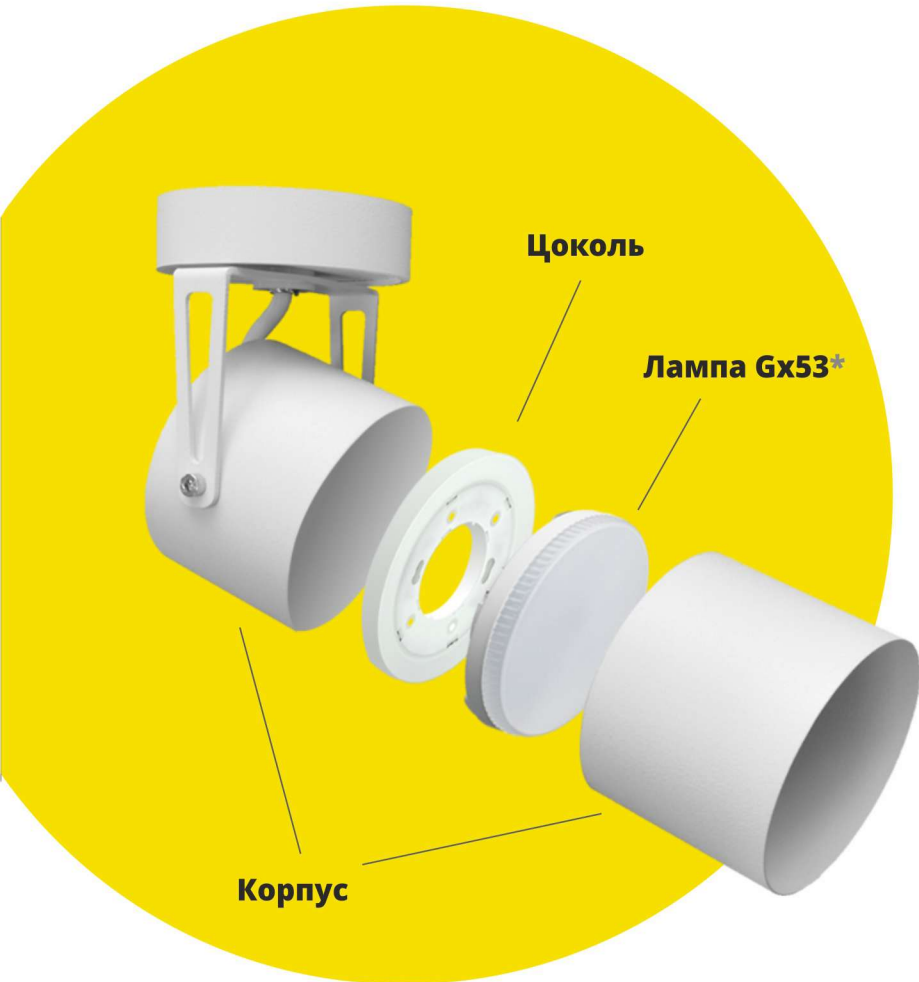

ДЕКОРАТИВНЫЙ ТРЕКОВЫЙ СВЕТИЛЬНИК TGX2

С ТИПОМ ЦОКОЛЯ ЛАМПЫ GX53

Покраска по RAL
и текстурирование

Возможна лазерная
резка любой
сложности

*Лампа в комплект не входит

Светодиодная
лампа GX53

6 Вт

10 Вт

12 Вт

15 Вт

Лампа
накаливания

40 Вт

60 Вт

100 Вт

120 Вт

МЫ МОЖЕМ ВЫПОЛНИТЬ ЛАЗЕРНУЮ ГРАВИРОВКУ!