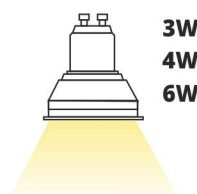

ДЕКОРАТИВНЫЙ ТРЕКОВЫЙ СВЕТИЛЬНИК TGU1

С ТИПОМ ЦОКОЛЯ ЛАМПЫ GU10

Покраска по RAL
и текстурирование

Возможна лазерная
резка любой
сложности

До 80% энергосбережения

Светодиодная лампа GU10

Люминесцентная лампа