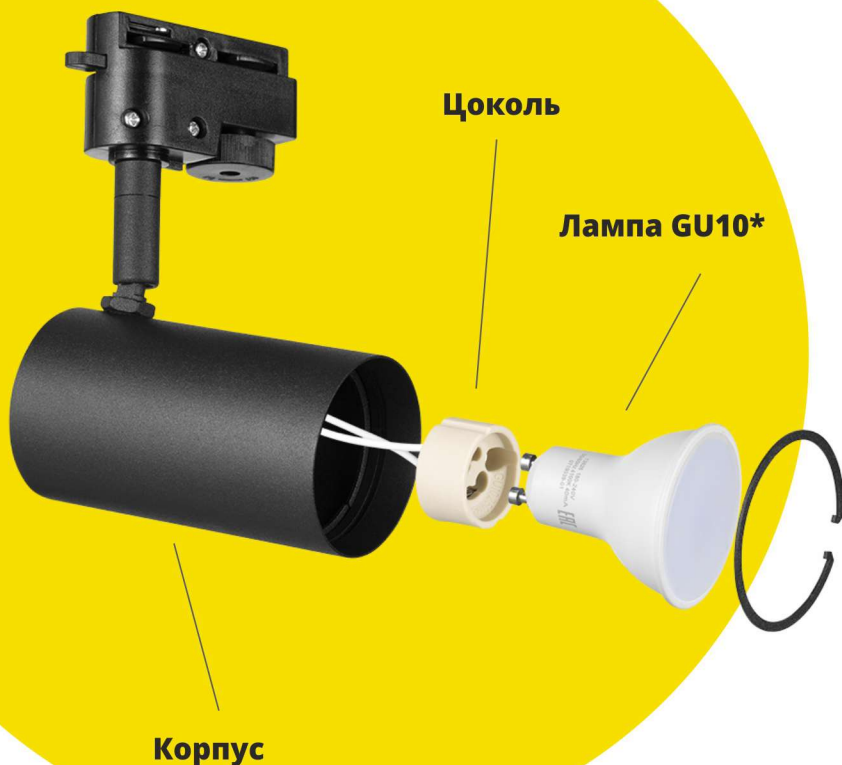

ДЕКОРАТИВНЫЙ ТРЕКОВЫЙ СВЕТИЛЬНИК TGU1

С ТИПОМ ЦОКОЛЯ ЛАМПЫ GU10

Покраска по RAL
и текстурирование

Возможна лазерная
резка любой
сложности

До 80% энергосбережения

Светодиодная лампа GU10

Люминесцентная лампа

3W
4W
6W

20W
20W
35W

При условии равной освещенности

Создавайте разные световые
сценарии путем использования
аксессуаров - шторок

*Лампа в комплект не входит

МЫ МОЖЕМ ВЫПОЛНИТЬ ЛАЗЕРНУЮ ГРАВИРОВКУ!