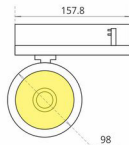

ВАРИАНТЫ КОМАНОВКИ

1 Корпус

2 Корпус + матрица + блок питания