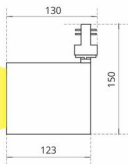

ВАРИАНТЫ КОМАНОВКИ

1 Корпус

2 Корпус + матрица + блок питания