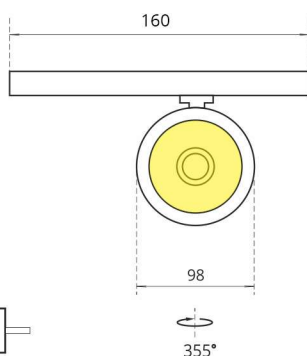

ВАРИАНТЫ КОМПАНОВКИ

1 Корпус

2 Корпус + матрица + блок питания

МЫ МОЖЕМ ВЫПОЛНИТЬ ЛАЗЕРНУЮ ГРАВИРОВКУ!