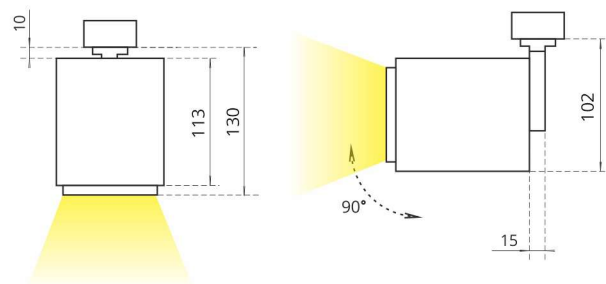

МЫ МОЖЕМ ВЫПОЛНИТЬ ЛАЗЕРНУЮ ГРАВИРОВКУ!