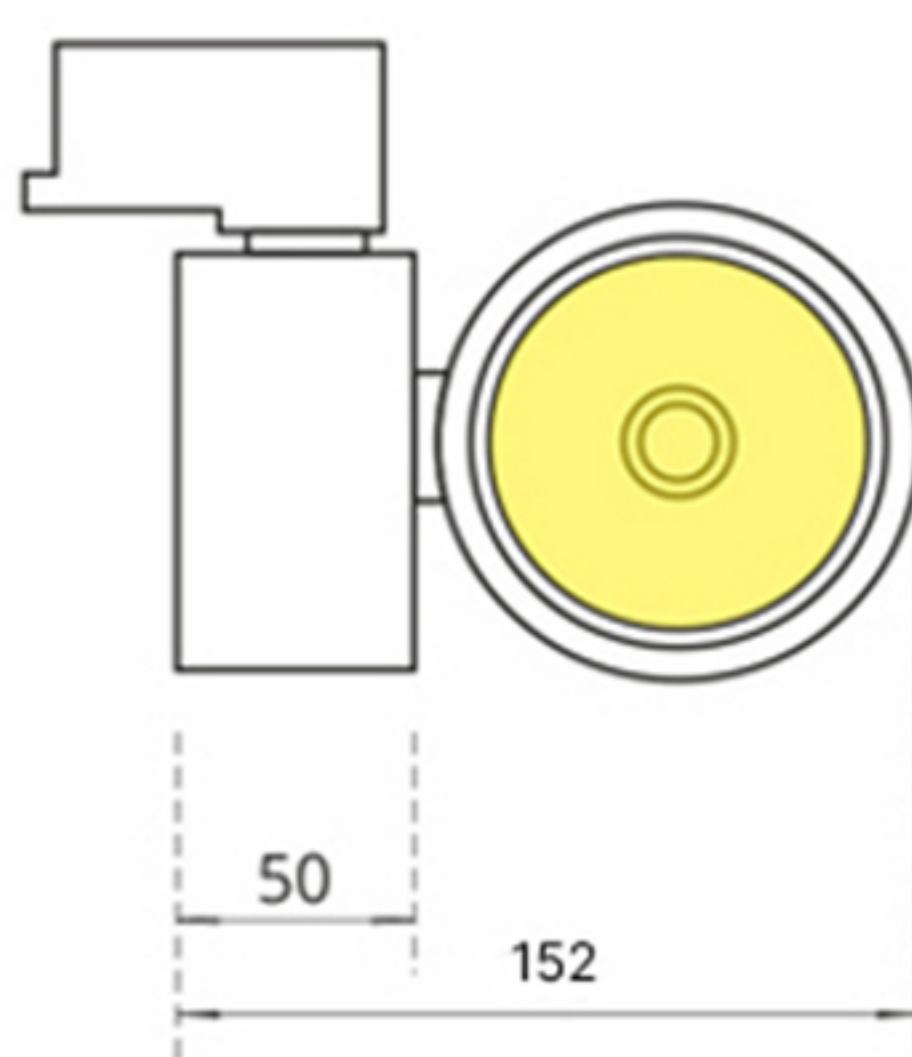

ВАРИАНТЫ КОМПАНОВКИ

1 Корпус

2 Корпус + матрица + блок питания

МЫ МОЖЕМ ВЫПОЛНИТЬ ЛАЗЕРНУЮ ГРАВИРОВКУ!