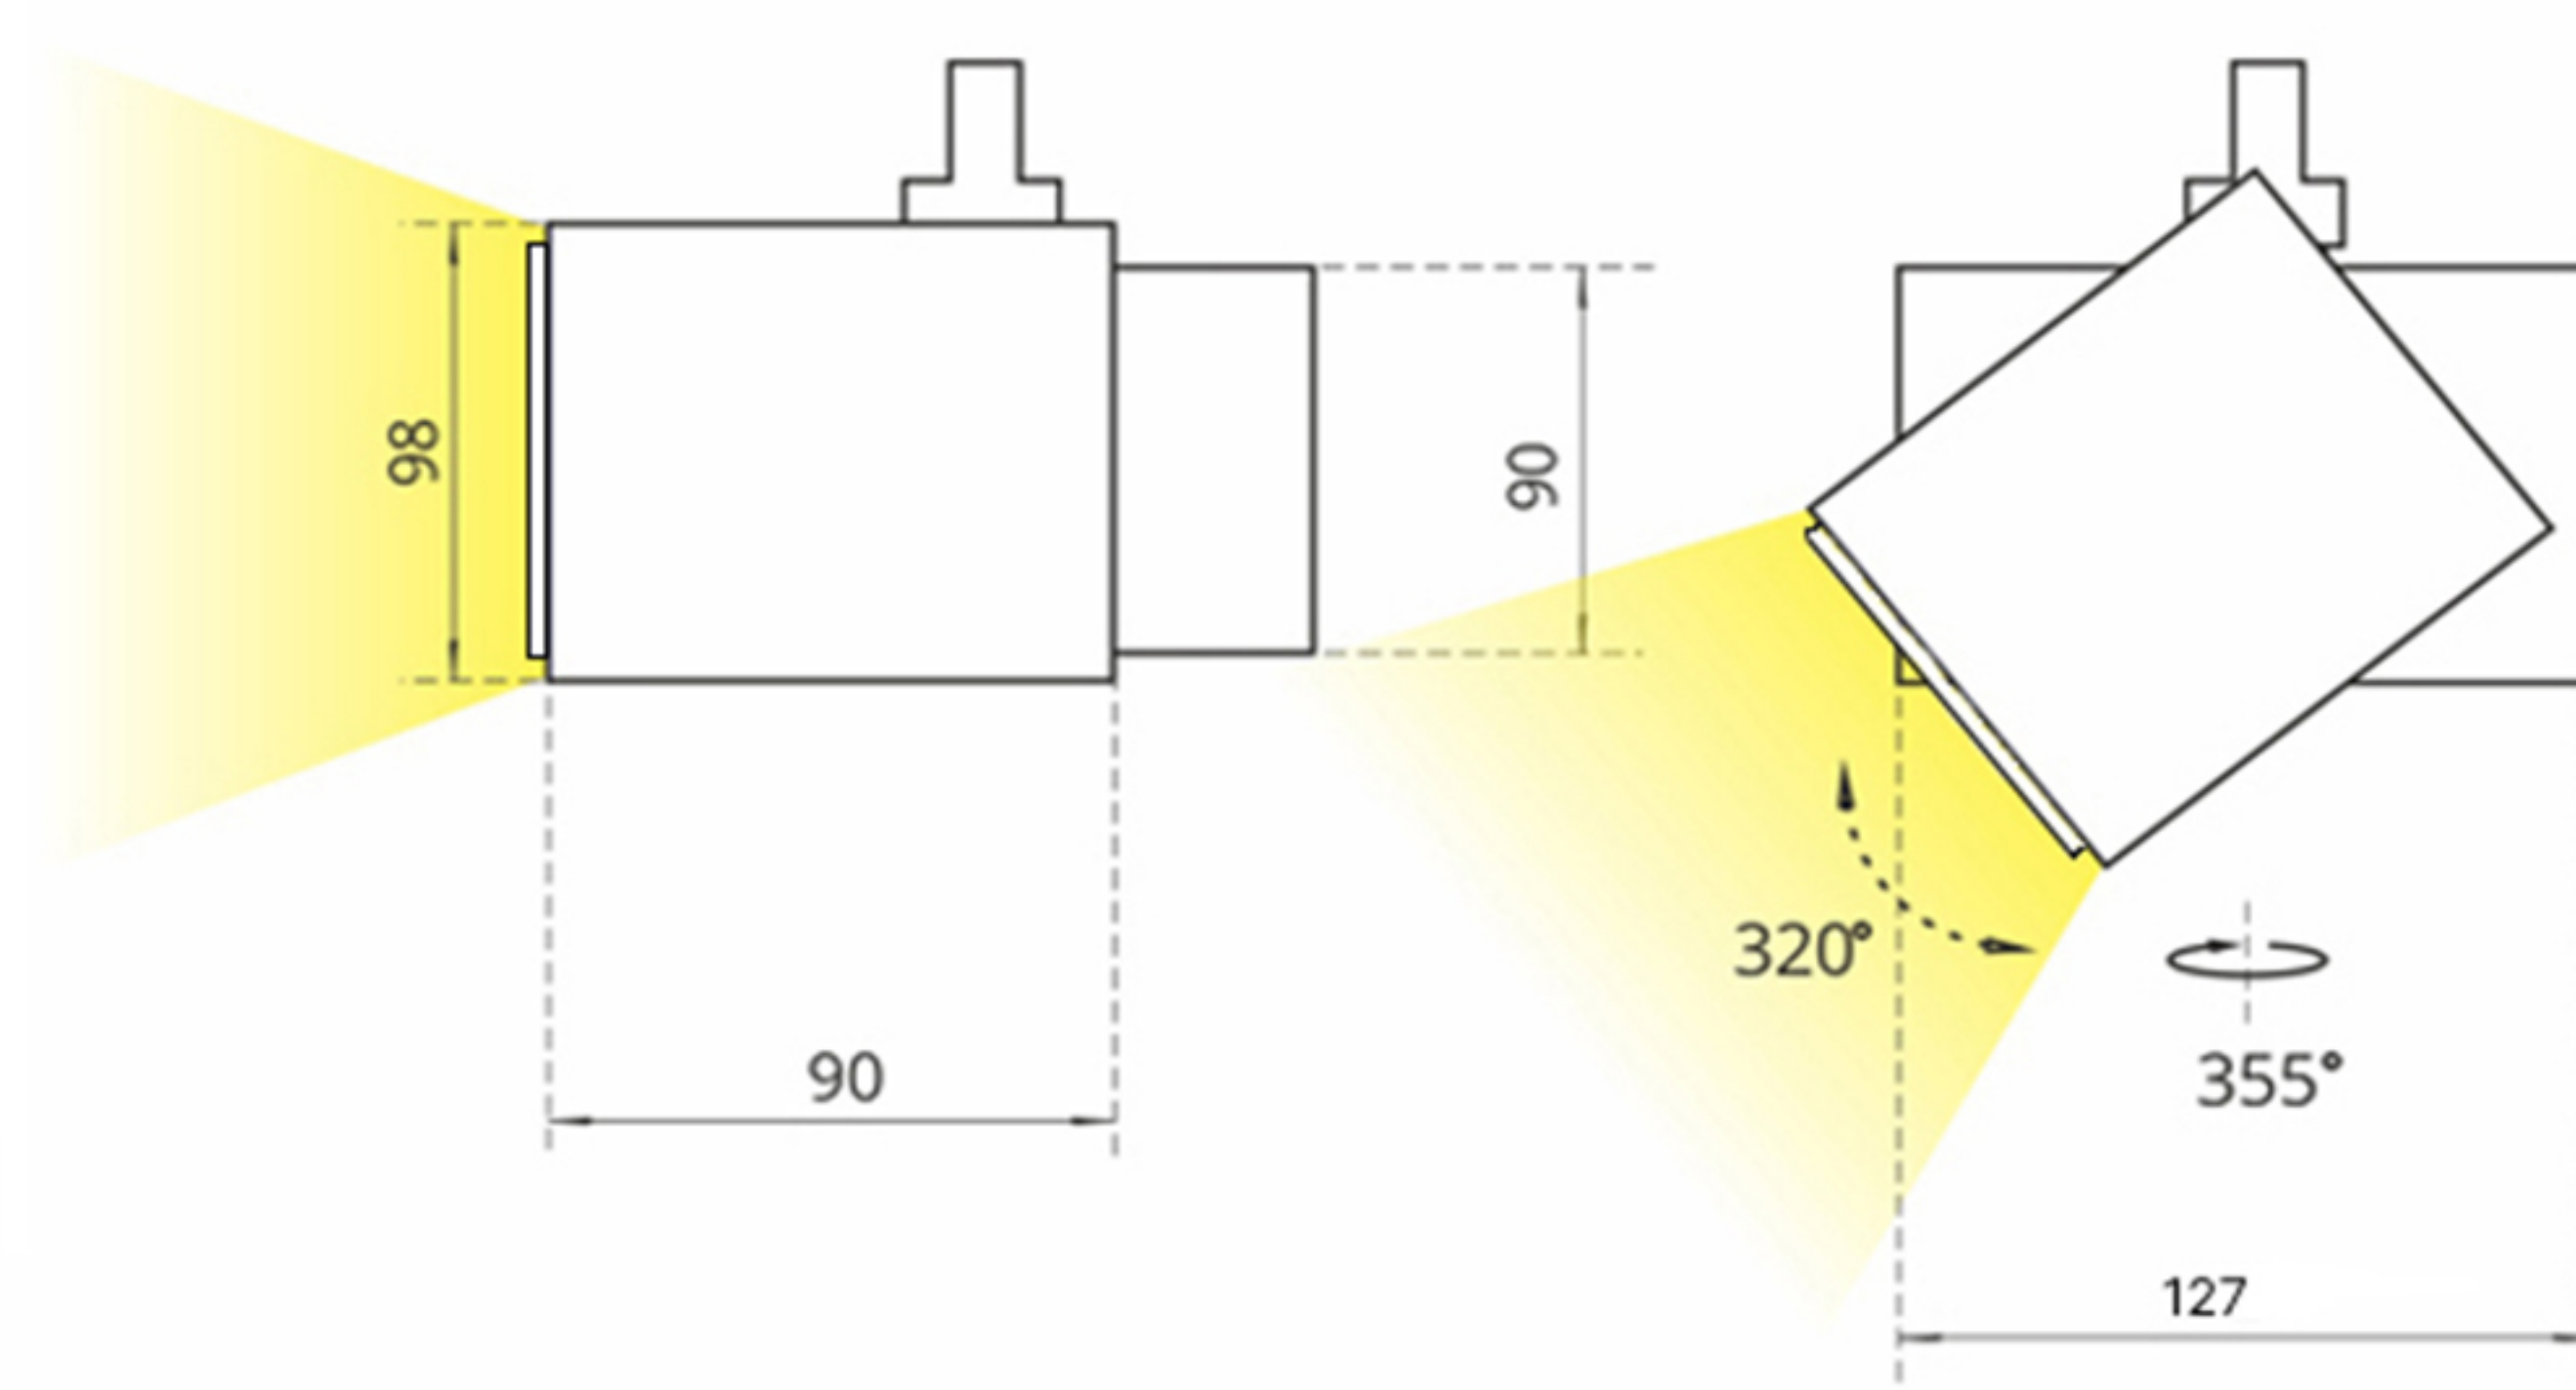

МЫ МОЖЕМ ВЫПОЛНИТЬ ЛАЗЕРНУЮ ГРАВИРОВКУ!