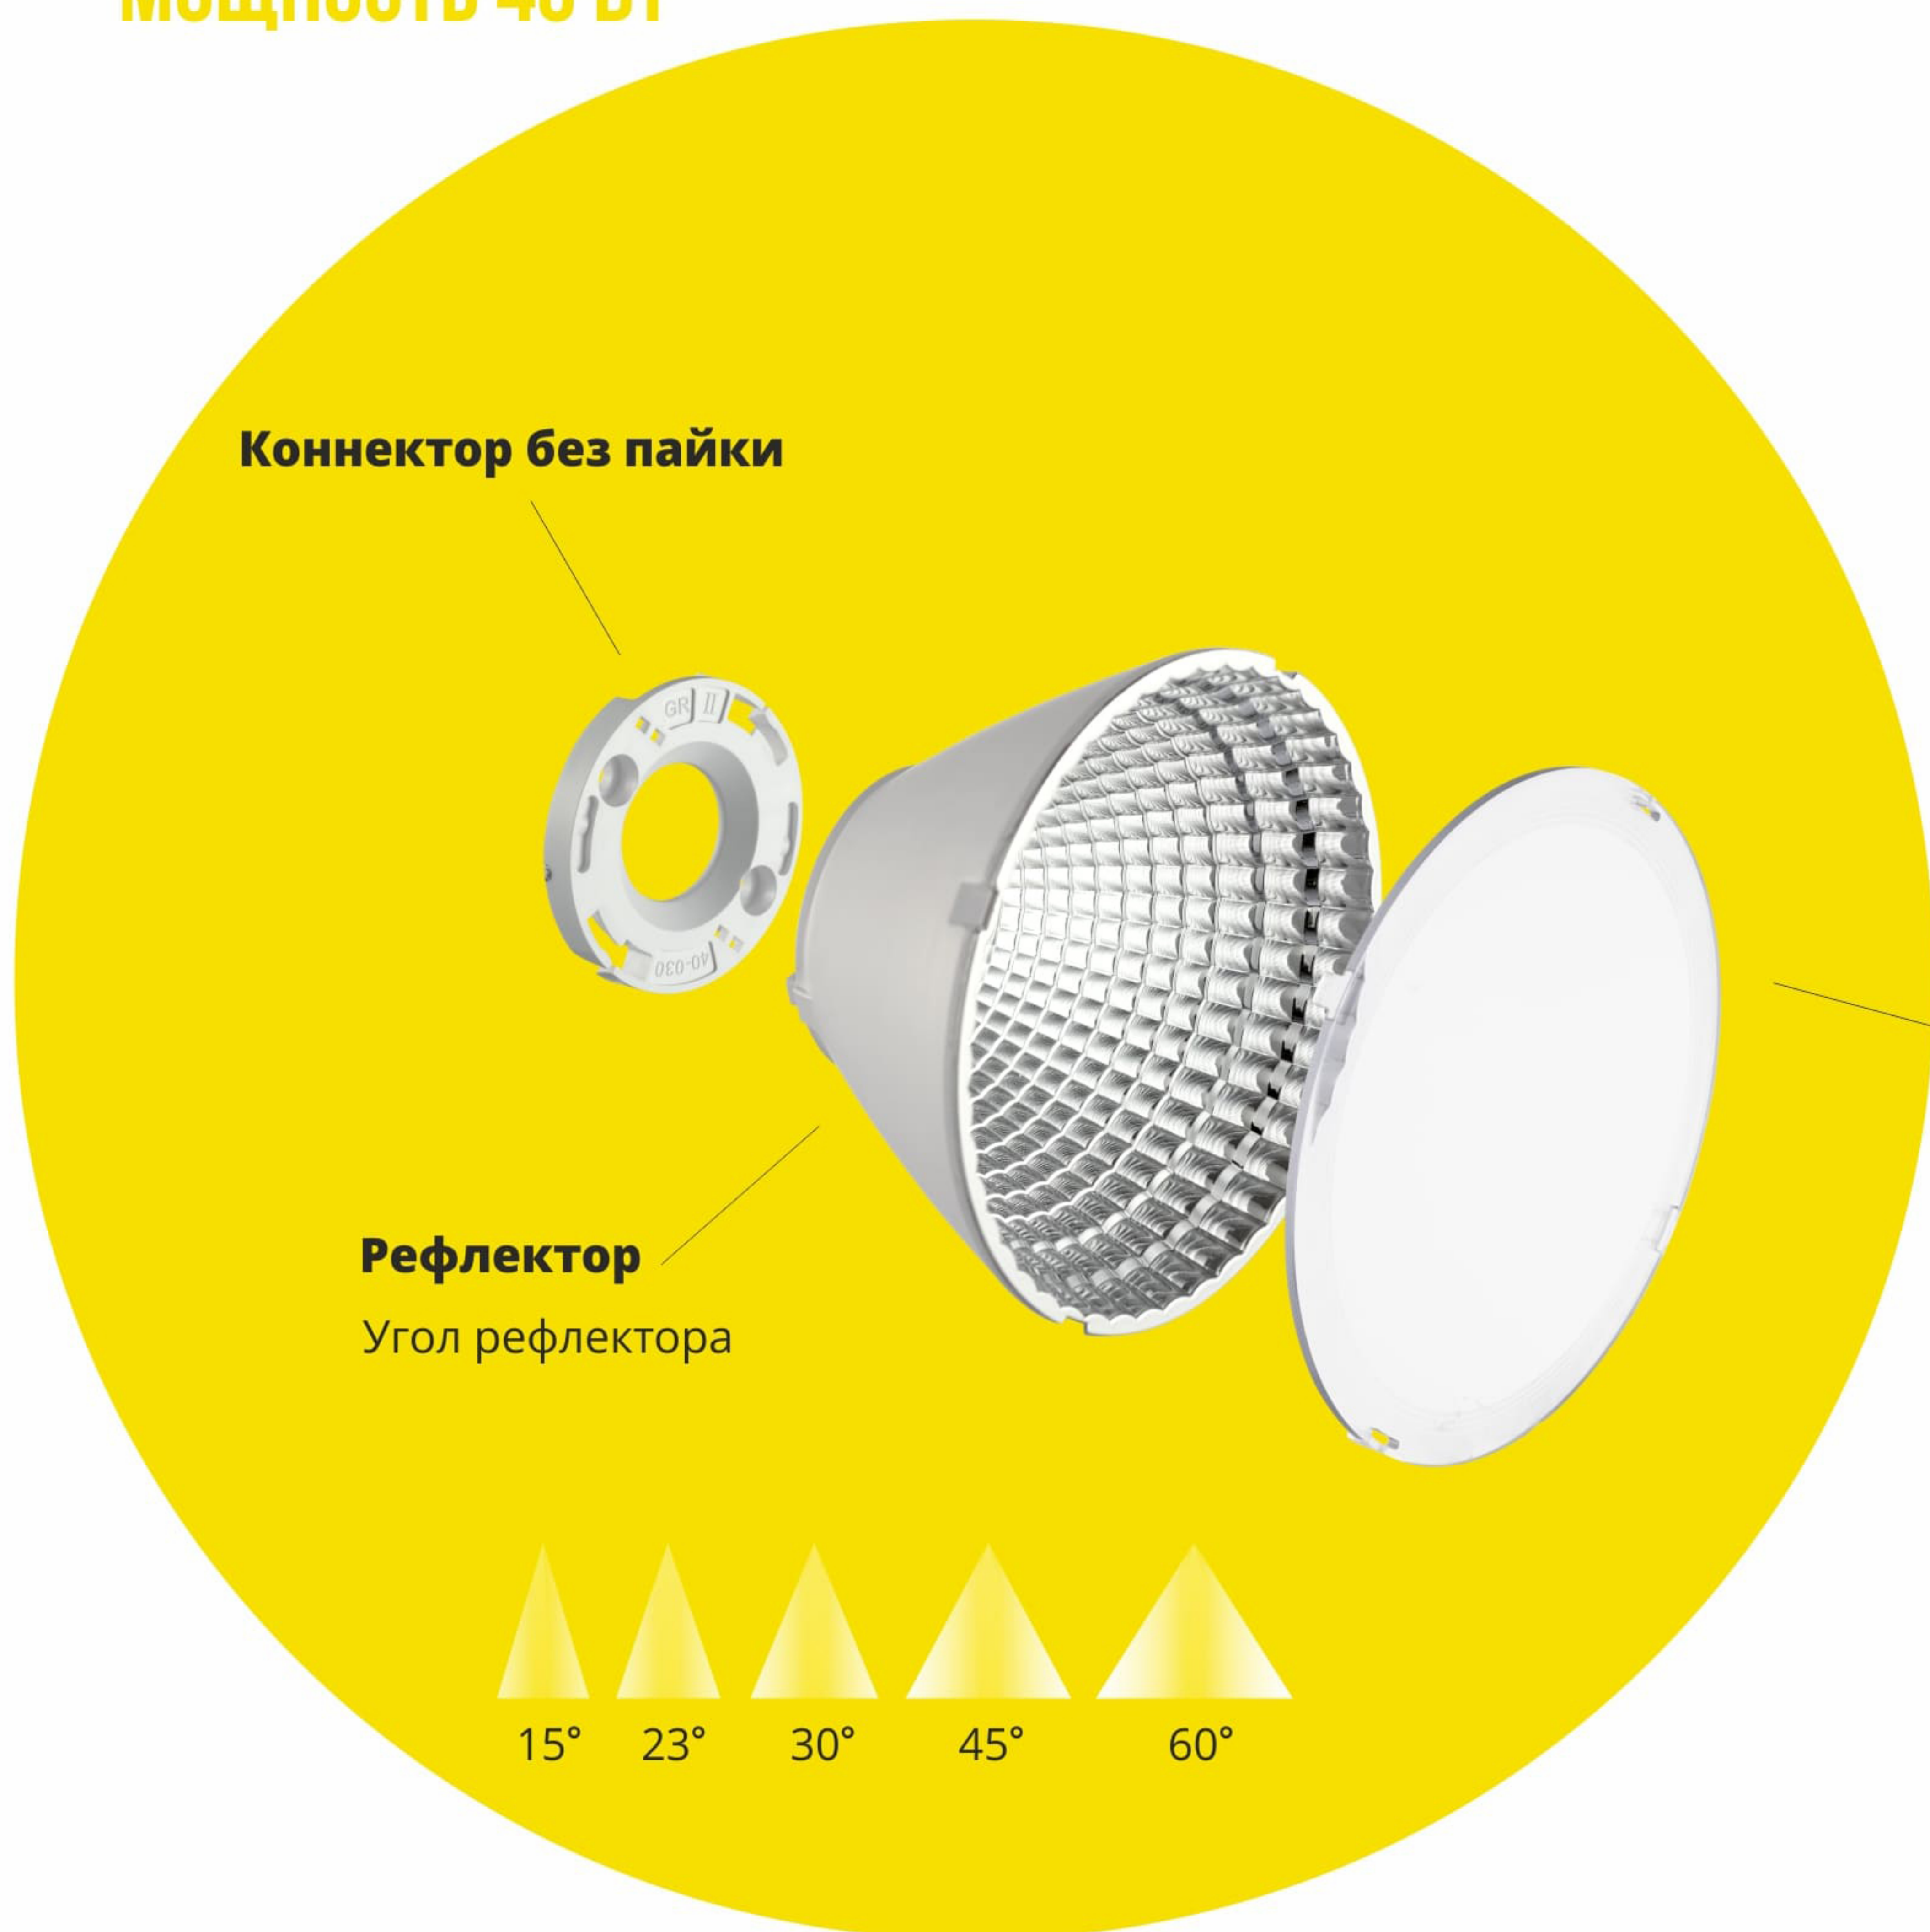

ТРЕКОВЫЙ СВЕТИЛЬНИК T02

МОЩНОСТЬ 40 Вт

Коннектор без пайки

Рефлектор
Угол рефлектора

Стекло:
прозрачное/матовое

Покраска по RAL

ВАРИАНТЫ КОМПАНОВКИ

1 Корпус