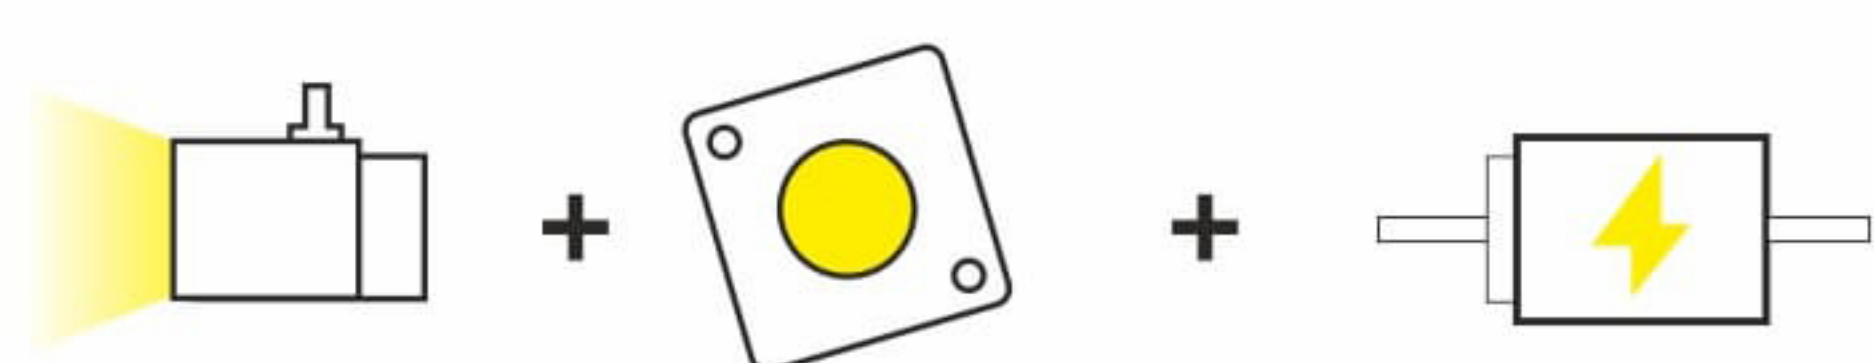

ВАРИАНТЫ КОМПАНОВКИ

1 Корпус

2 Корпус + матрица + блок питания

МЫ МОЖЕМ ВЫПОЛНИТЬ ЛАЗЕРНУЮ ГРАВИРОВКУ!