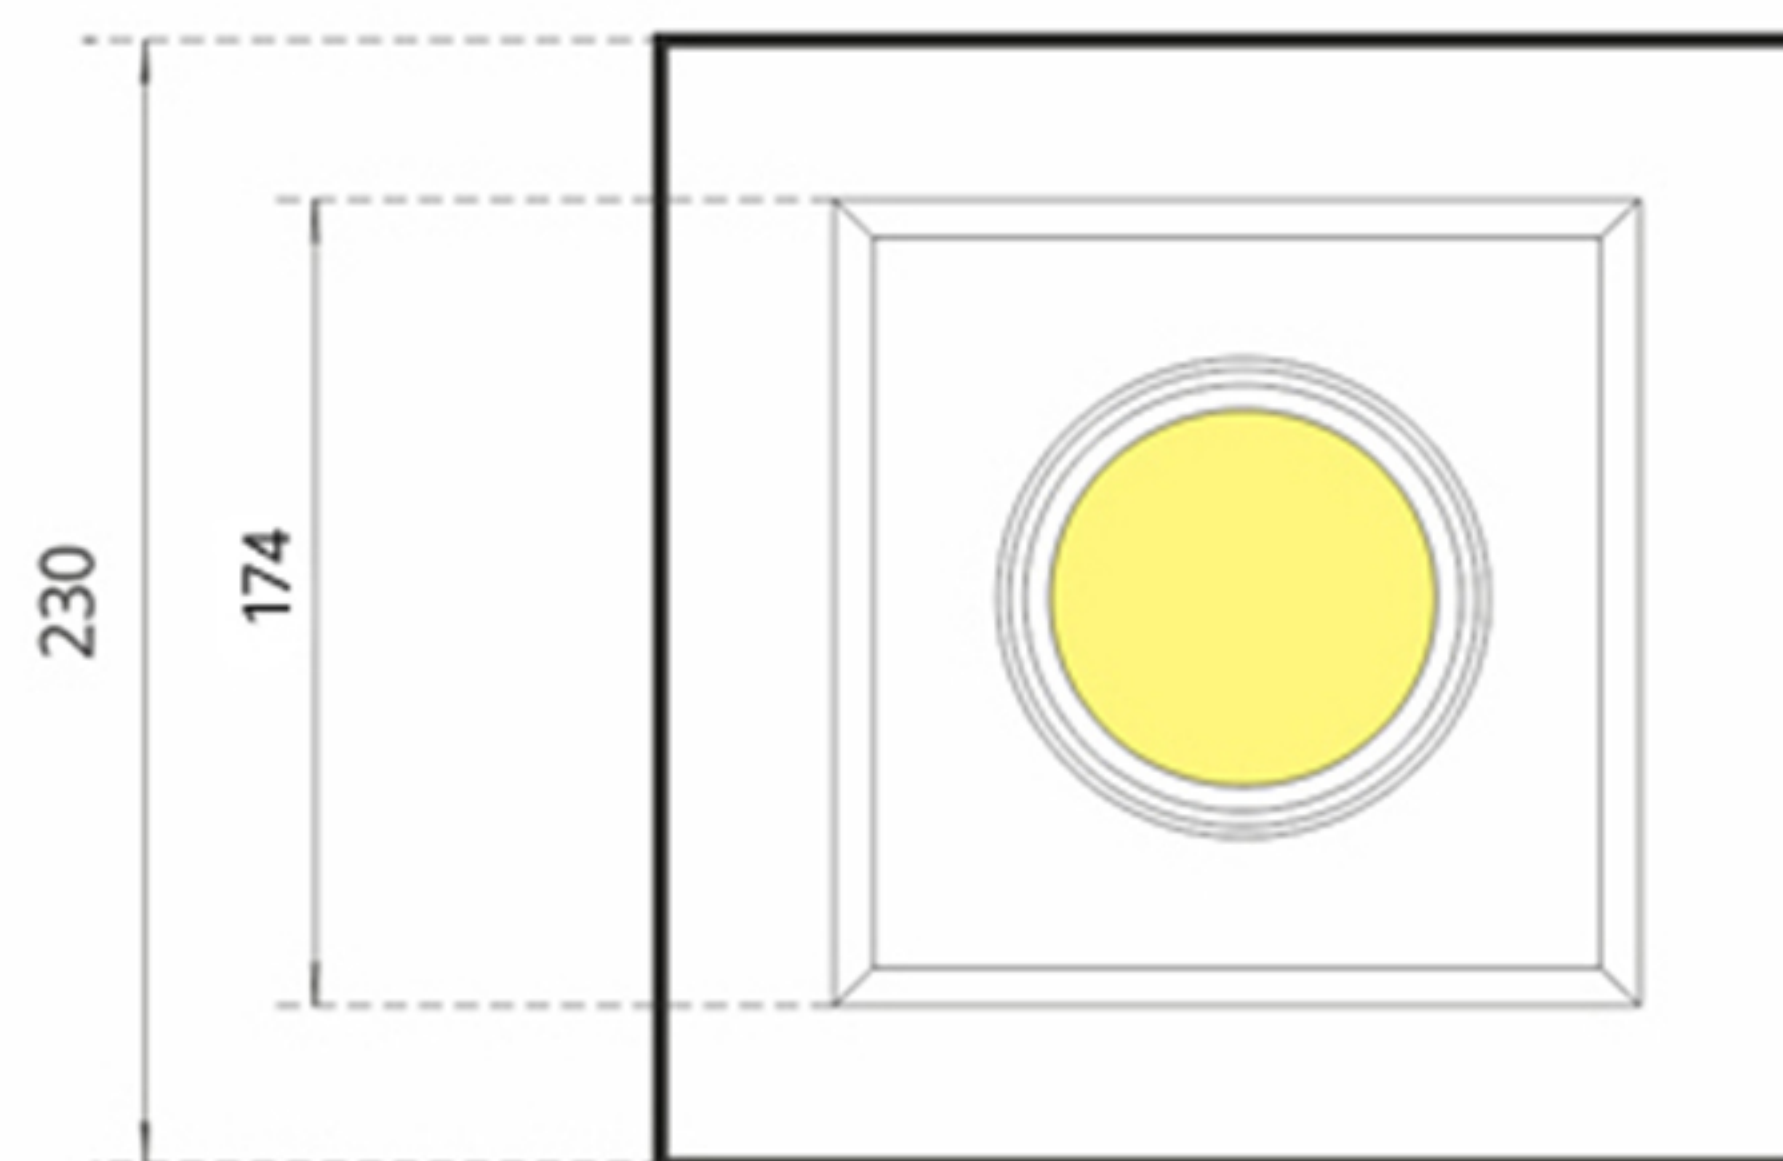

МЫ МОЖЕМ ВЫПОЛНИТЬ ЛАЗЕРНУЮ ГРАВИРОВКУ!

+7 (499) 647-80-74   zakaz@citi-el.ru