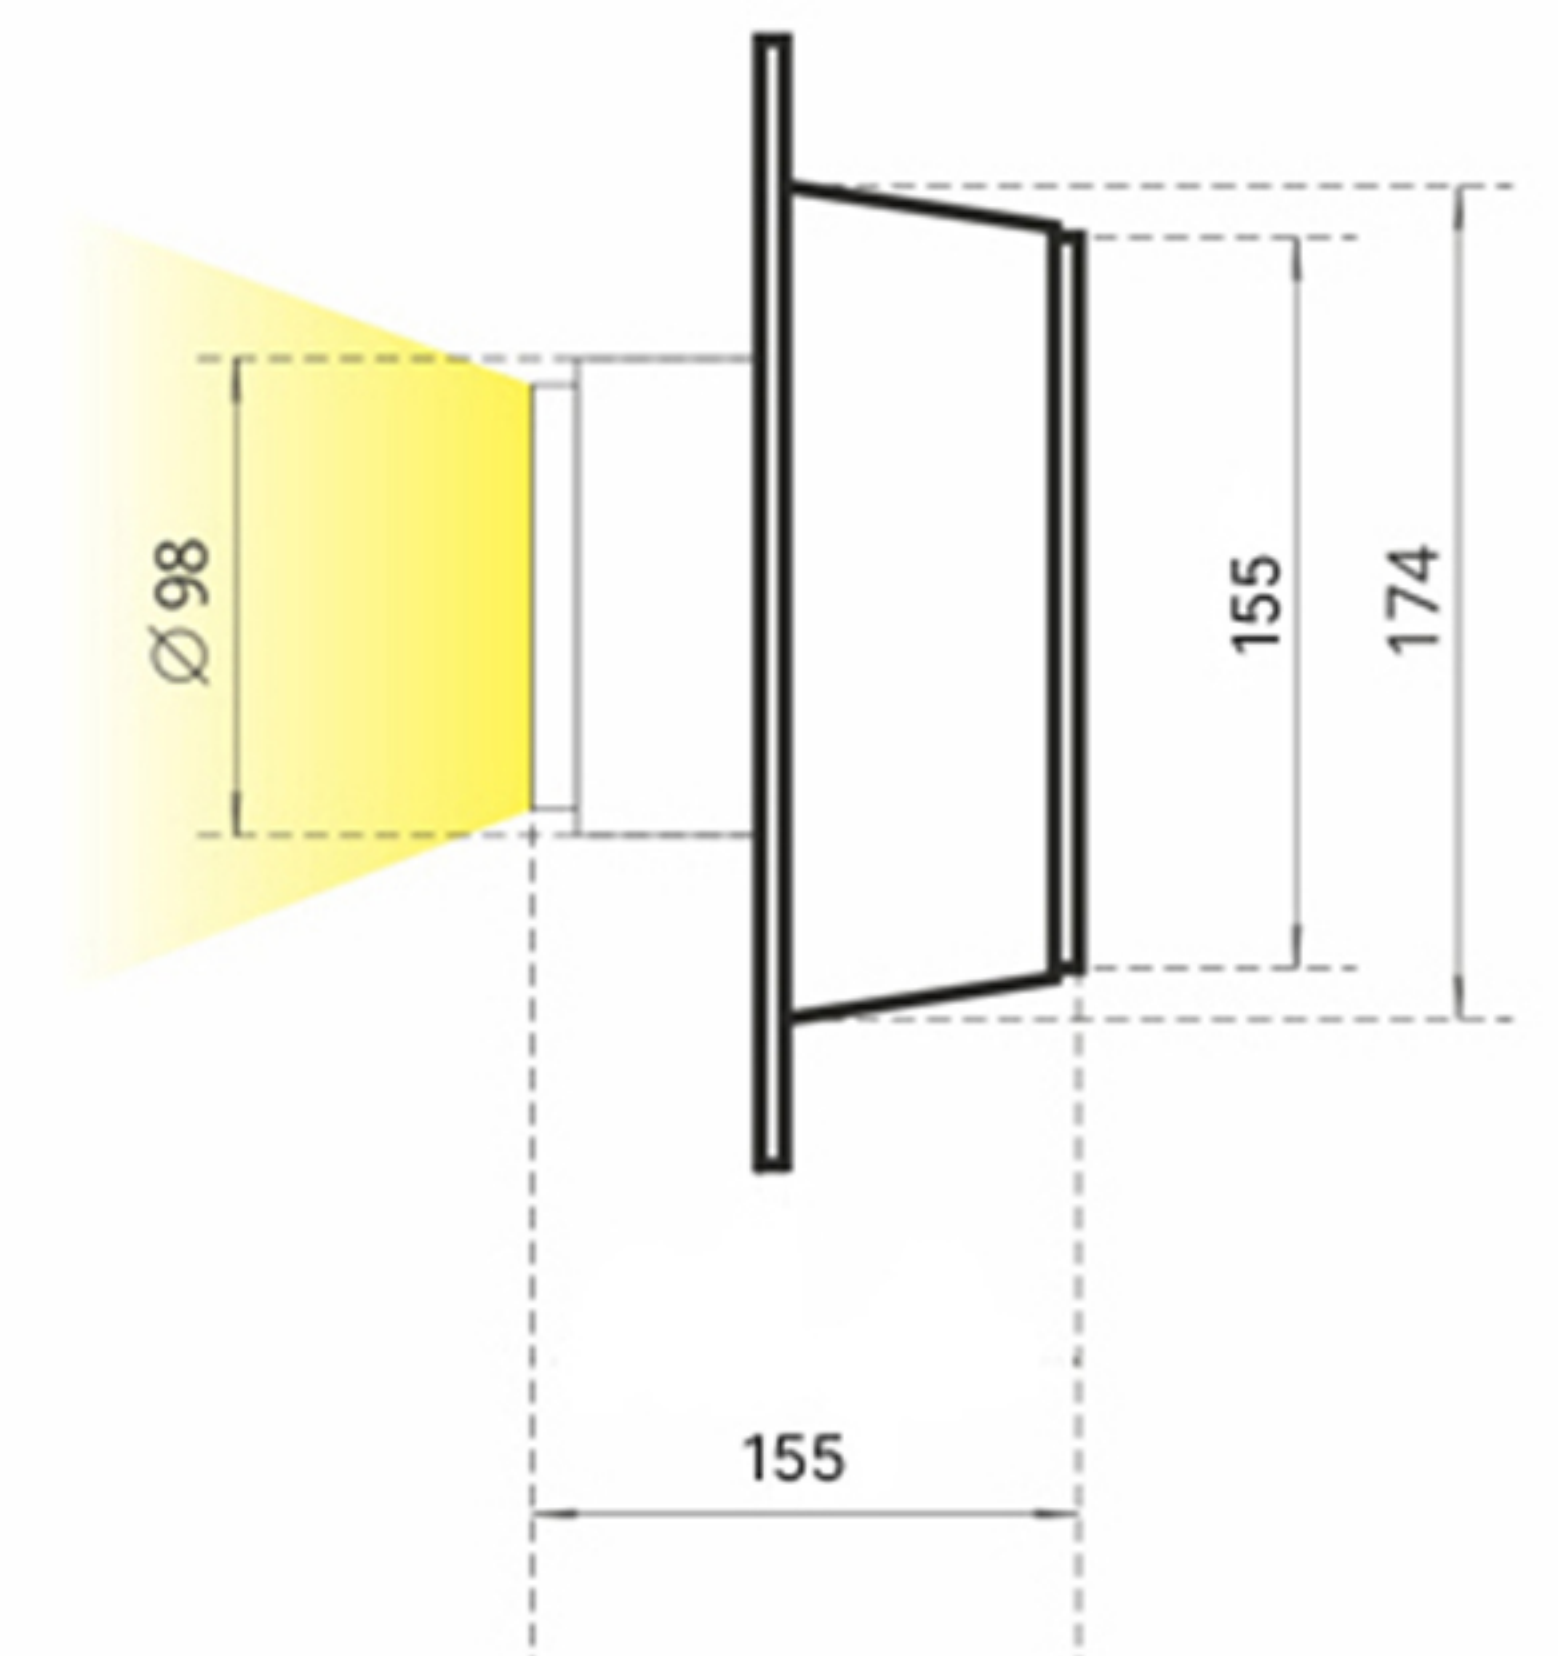

ВАРИАНТЫ КОМАНОВКИ

1 Корпус

2 Корпус + матрица + блок питания

МЫ МОЖЕМ ВЫПОЛНИТЬ ЛАЗЕРНУЮ ГРАВИРОВКУ!

+7 (499) 647-80-74   zakaz@citi-el.ru