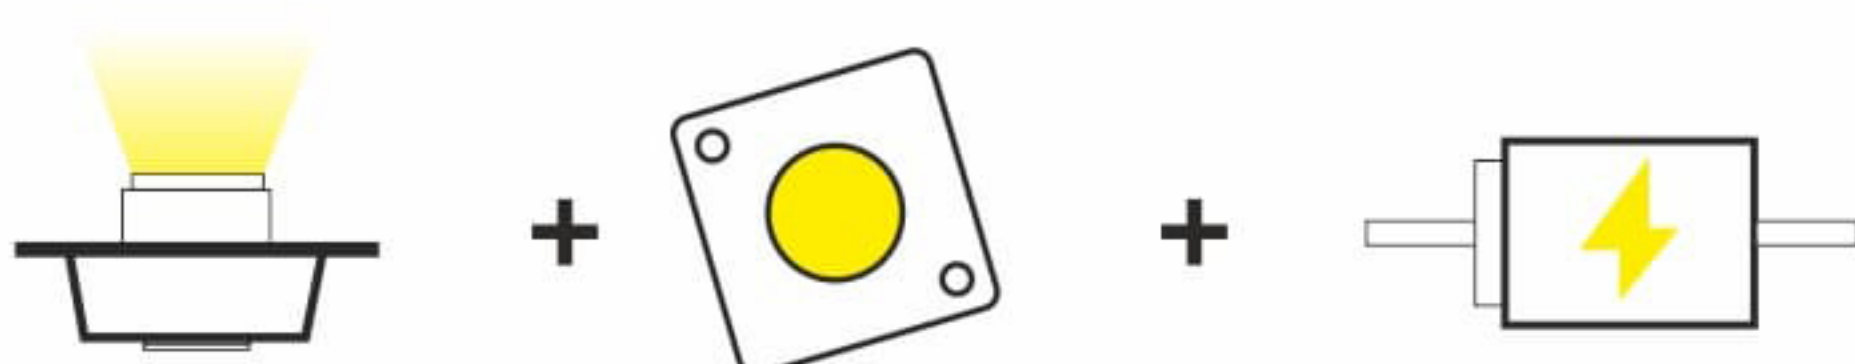

ВАРИАНТЫ КОМАНОВКИ

1 Корпус

2 Корпус + матрица + блок питания