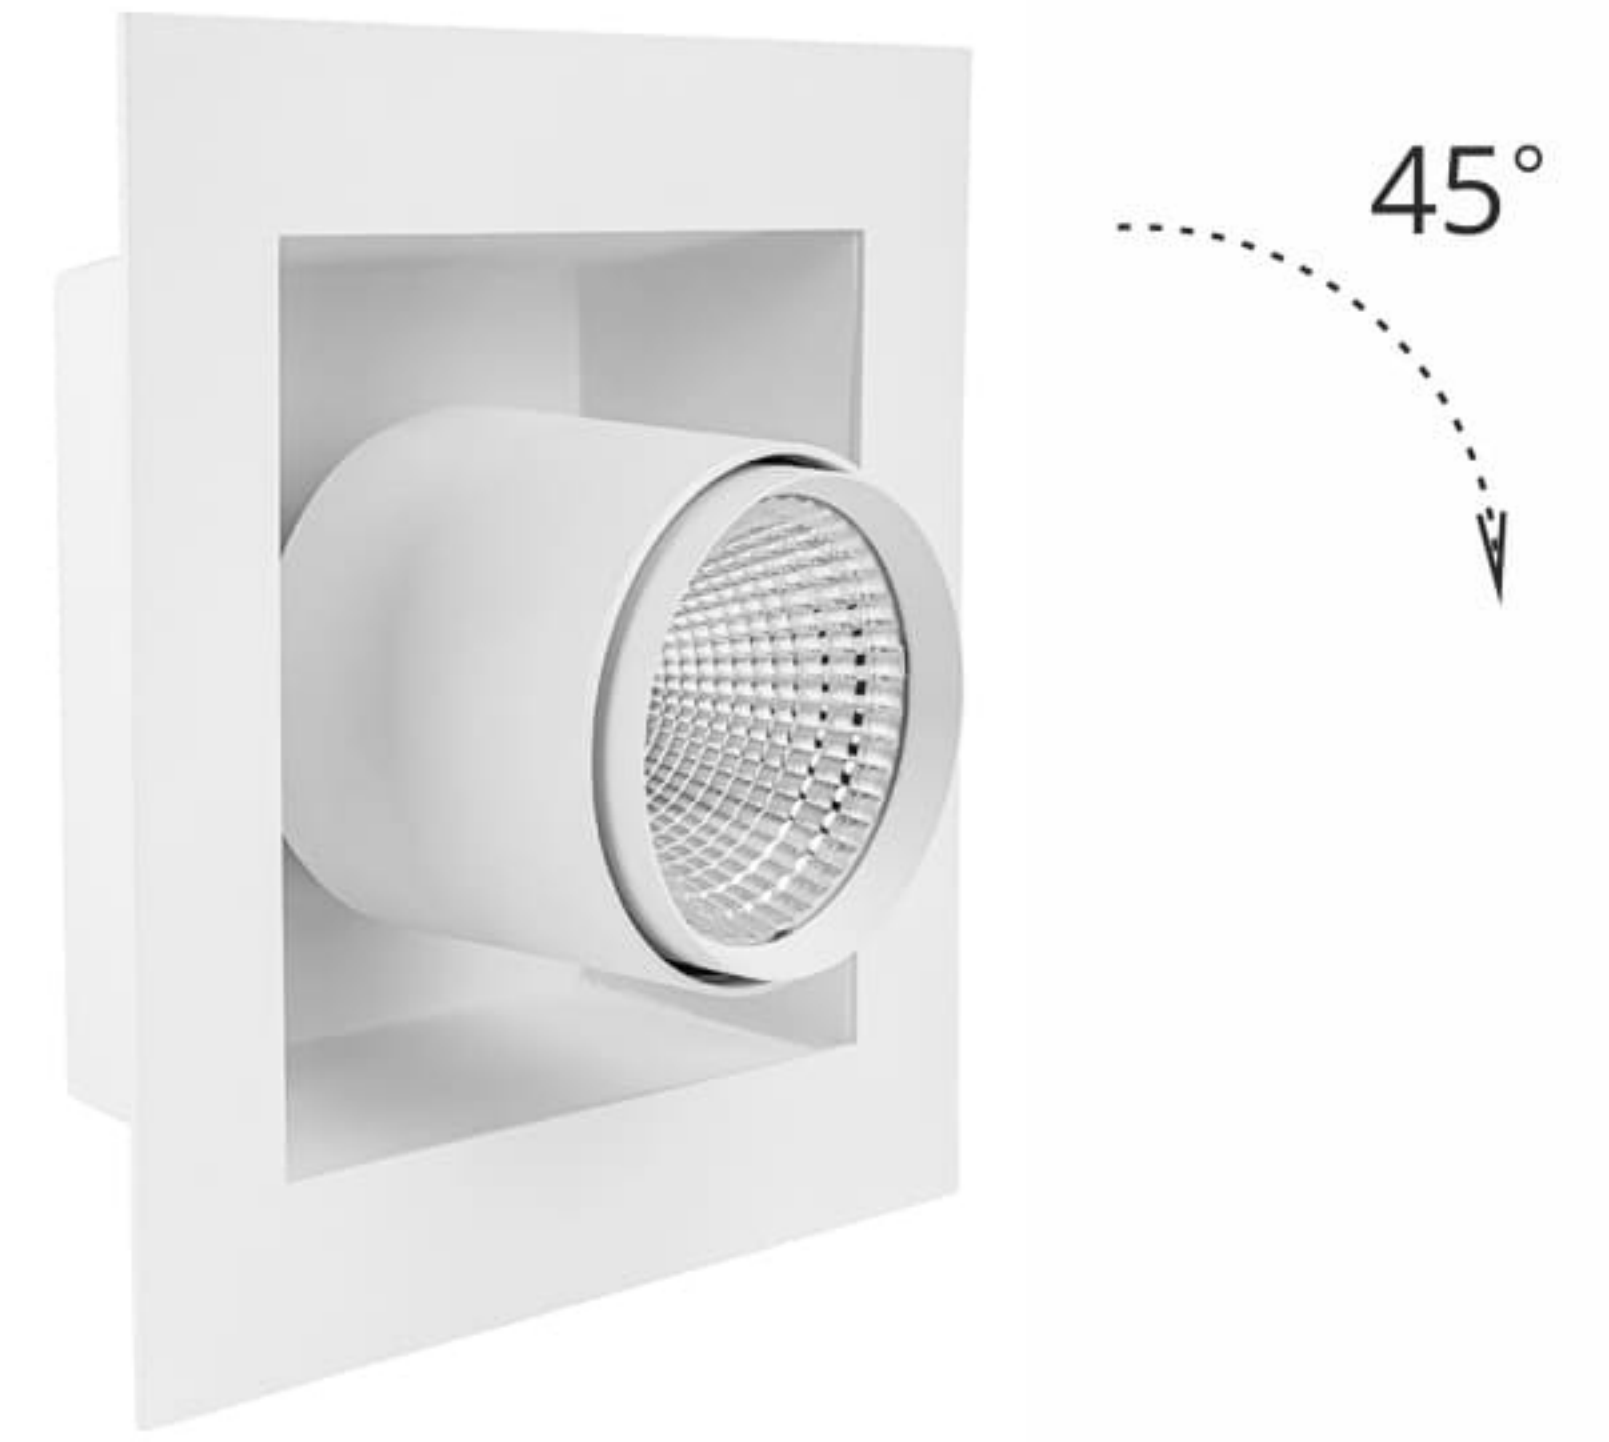

## ВСТРАИВАЕМЫЙ СВЕТИЛЬНИК QO1

МОЩНОСТЬ 40 Вт

Коннектор без пайки

Рефлектор

Угол рефлектора

Стекло:  
прозрачное/матовое

Покраска по RAL