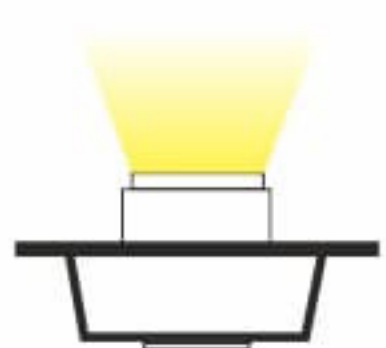

ВАРИАНТЫ КОМАНОВКИ

1 Корпус

2 Корпус + матрица + блок питания