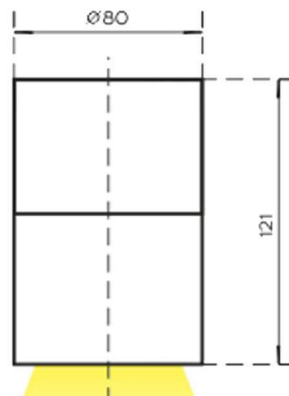

ДЕКОРАТИВНЫЙ ТРЕКОВЫЙ СВЕТИЛЬНИК HGX1

С ТИПОМ ЦОКОЛЯ ЛАМПЫ GX53

Покраска по RAL
и текстурирование

Возможна лазерная
резка любой
сложности

*Лампа в комплект не входит

Светодиодная
лампа GX53

6 Вт

10 Вт