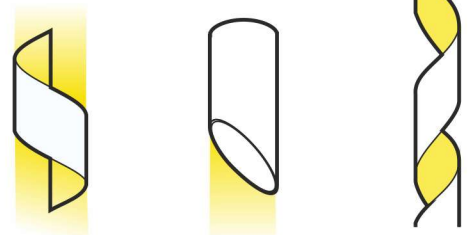

ДЕКОРАТИВНЫЙ ТРЕКОВЫЙ СВЕТИЛЬНИК HGX1

С ТИПОМ ЦОКОЛЯ ЛАМПЫ GX53

Покраска по RAL
и текстурирование

Возможна лазерная
резка любой
сложности

*Лампа в комплект не входит

Светодиодная
лампа GX53

6 Вт

10 Вт