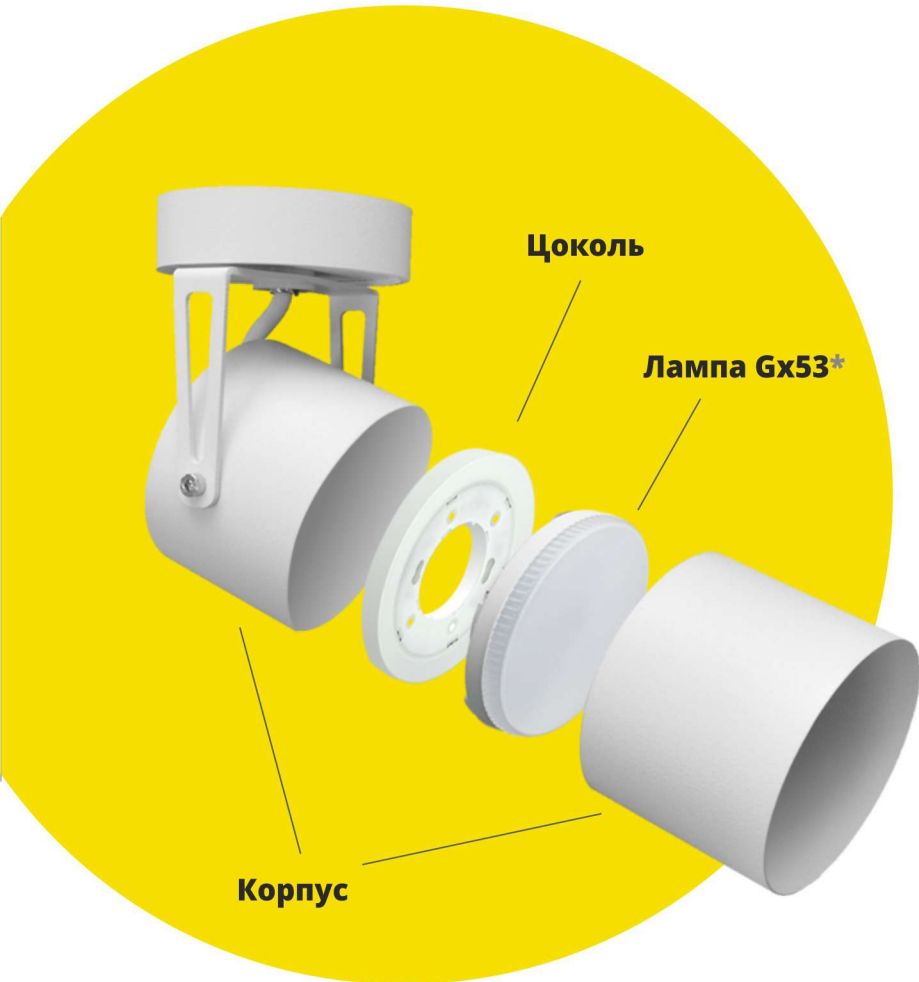

ДЕКОРАТИВНЫЙ ТРЕКОВЫЙ СВЕТИЛЬНИК HGX1

С ТИПОМ ЦОКОЛЯ ЛАМПЫ GX53

Покраска по RAL
и текстурирование

Возможна лазерная
резка любой
сложности

*Лампа в комплект не входит

Светодиодная
лампа GX53

6 Вт

10 Вт

12 Вт

15 Вт

Лампа
накаливания

40 Вт

60 Вт

100 Вт

120 Вт

МЫ МОЖЕМ ВЫПОЛНИТЬ ЛАЗЕРНУЮ ГРАВИРОВКУ!