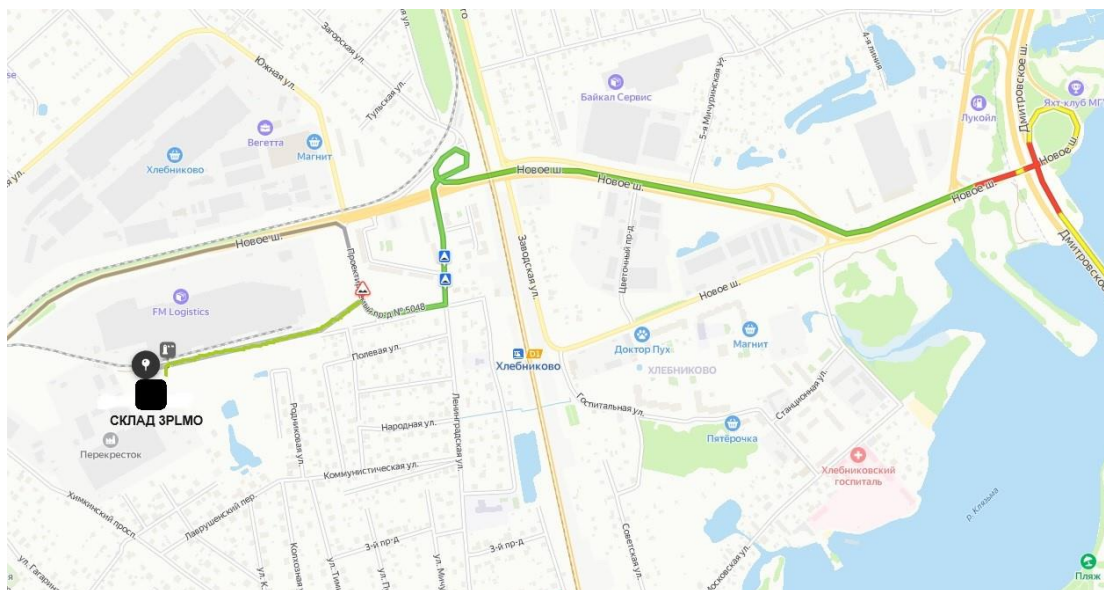

Схема проезда к складу ответственного хранения «ЗРЛМО» (ООО «14 Колёс»)

Адрес: Московская обл., г. Долгопрудный, мкр. Павельцево, Новое шоссе, д. 34а.

Режим работы: отгрузка товара - пн-пт 09:00-18:00, приём товара - пн-пт 09:00-17:00

Контактный тел.: 8 925-153-44-25

Заявки на отгрузку подаются за 1 день.

Пояснение к проезду:

Съезд с Дмитровского шоссе на Новое шоссе → после светофора двигаетесь 1,2 км прямо, → далее держитесь правее на съезд

Двигаетесь 650 м прямо по Ленинградской улице → Поверните направо на Проектируемый проезд → через 200 метров поверните налево → далее 500 м прямо и упрётесь прямо в здание склада.

На территории налево, увидите дверь с надписью: «ПРИЕМ И ВЫДАЧА ДОКУМЕНТОВ».