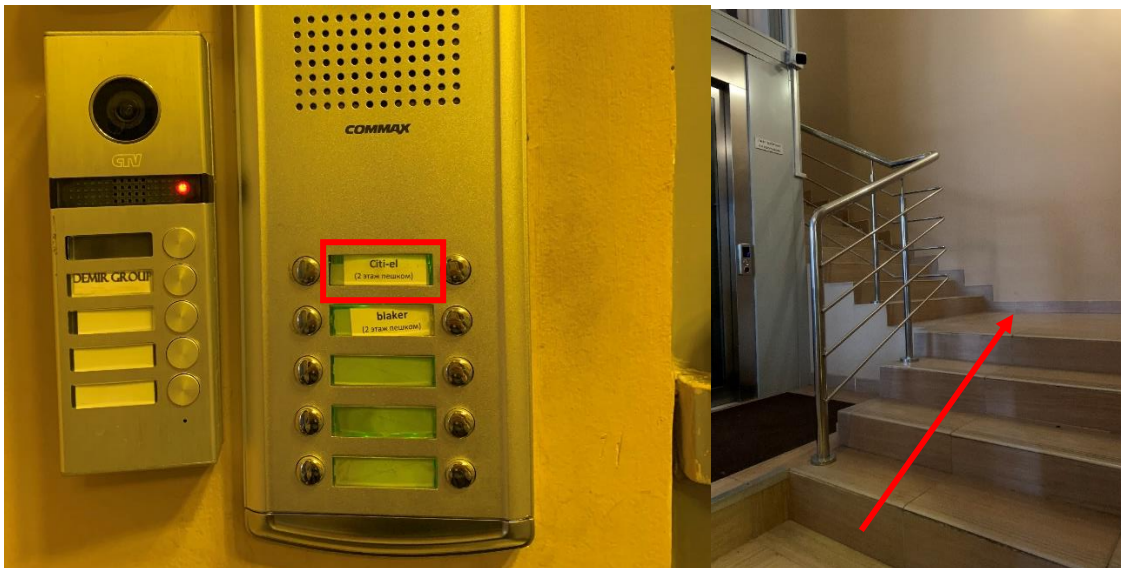

Зона бесплатной парковки выделена красным:

Чтобы попасть в офис, пройдите через КПП внутрь дома, сказав, что идете в компанию Сити-Эл

После КПП направо, вход у вывески:

Звоните в звонок и поднимайтесь пешком на 2 этаж: