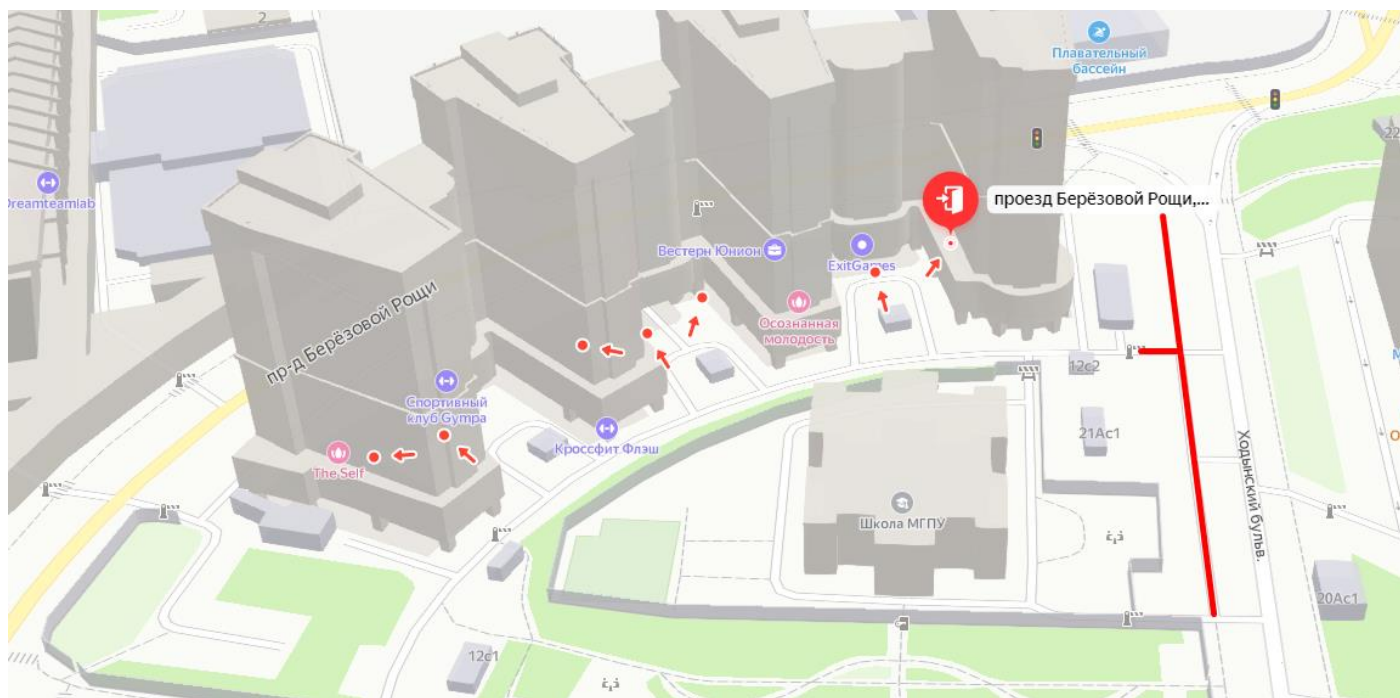

## Схема проезда в офис компании «Сити-Эл» по адресу:

г. Москва, проезд Берёзовой Рощи, д. 12, оф. 220.

Вход в компанию находится перед 7 подъездом. Заезд со стороны Ходынского бульвара

Для погрузки/выгрузки можно припарковаться около 2ого строения или заказать пропуск для проезда на территорию по номеру: +7 (499) 647-80-74

Зона бесплатной парковки выделена красным:

Чтобы попасть в офис, пройдите через КПП внутрь дома, сказав, что идете в компанию Сити-Эл

После КПП направо, вход у вывески:

Звоните в звонок и поднимайтесь пешком на 2 этаж:

Далее по указателям.