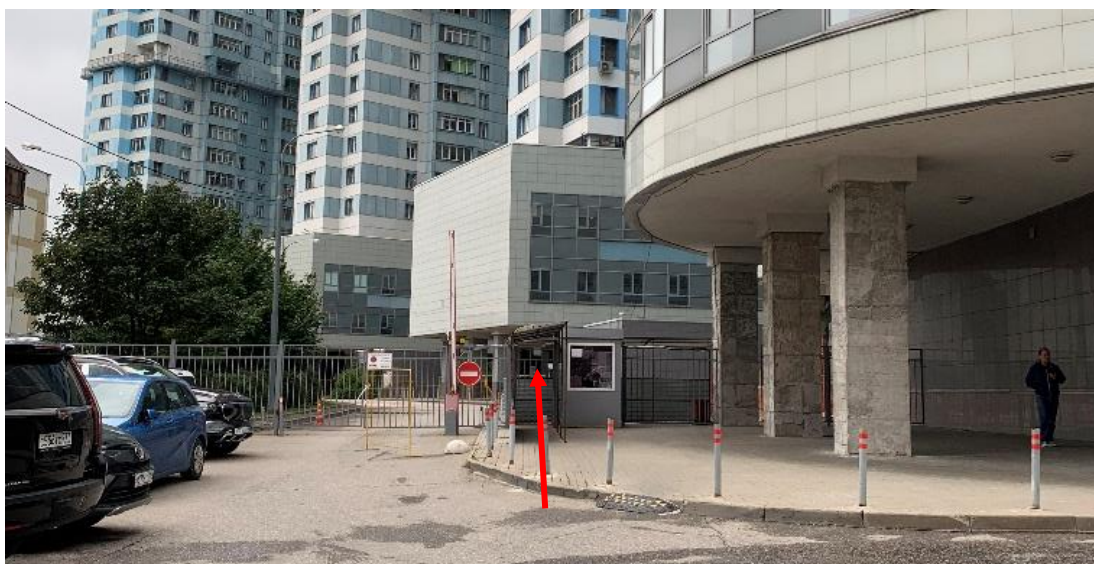

## Схема проезда в офис компании «Сити-Эл» по адресу:

г. Москва, проезд Берёзовой Рощи, д. 12, оф. 220.

Вход в компанию находится перед 7 подъездом. Заезд со стороны Ходынского бульвара

Для погрузки/выгрузки можно припарковаться около 2ого строения или заказать пропуск для проезда на территорию по номеру: +7 (499) 647-80-74

Зона бесплатной парковки выделена красным:

Чтобы попасть в офис, пройдите через КПП внутрь дома, сказав, что идете в компанию Сити-Эл

После КПП направо, вход у вывески:

Звоните в звонок и поднимайтесь пешком на 2 этаж: