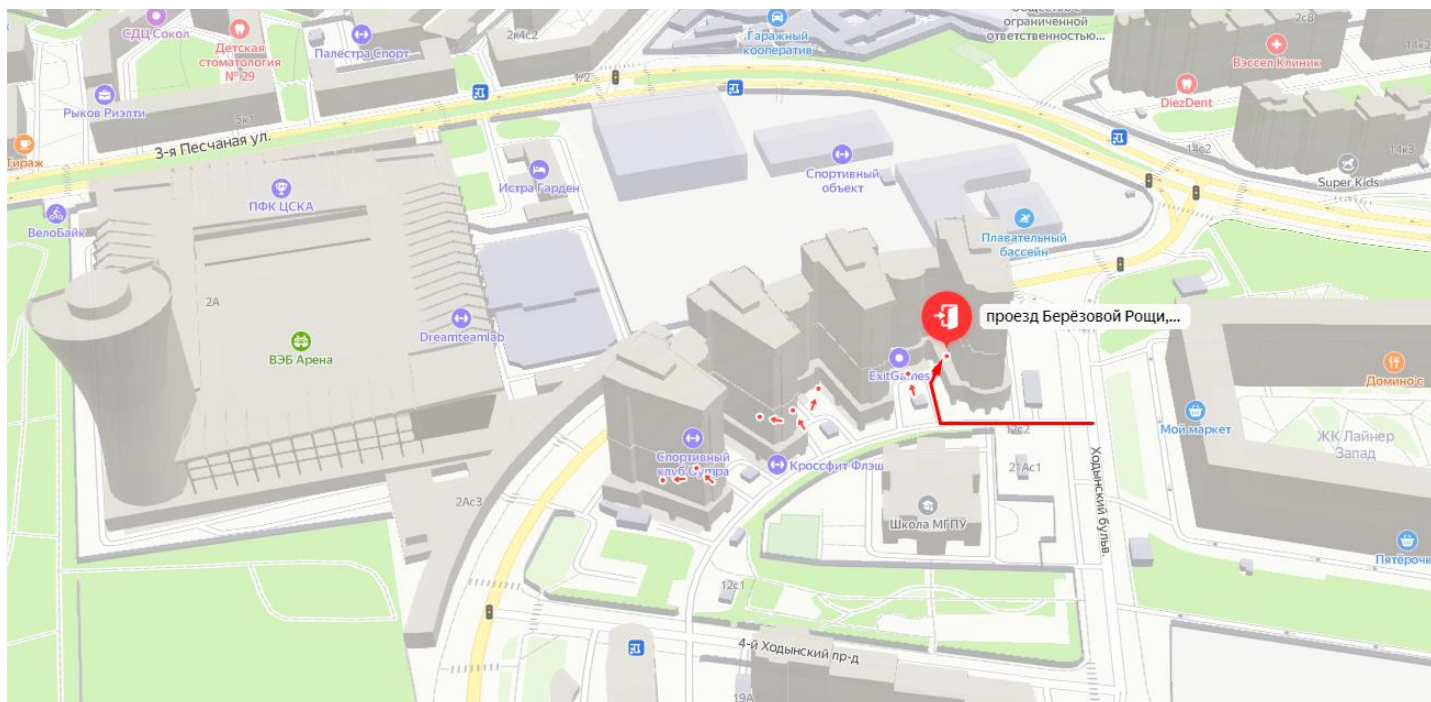

## Схема проезда в офис компании «Сити-Эл» по адресу:

г. Москва, проезд Берёзовой Рощи, д. 12, оф. 220.

Вход в компанию находится перед 7 подъездом. Заезд со стороны Ходынского бульвара

Для погрузки/выгрузки можно припарковаться около 2ого строения или заказать пропуск для проезда на территорию по номеру: +7 (499) 647-80-74

Зона бесплатной парковки выделена красным:

Чтобы попасть в офис, пройдите через КПП внутрь дома, сказав, что идете в компанию Сити-Эл

После КПП направо, вход у вывески:

Звоните в звонок и поднимайтесь пешком на 2 этаж: