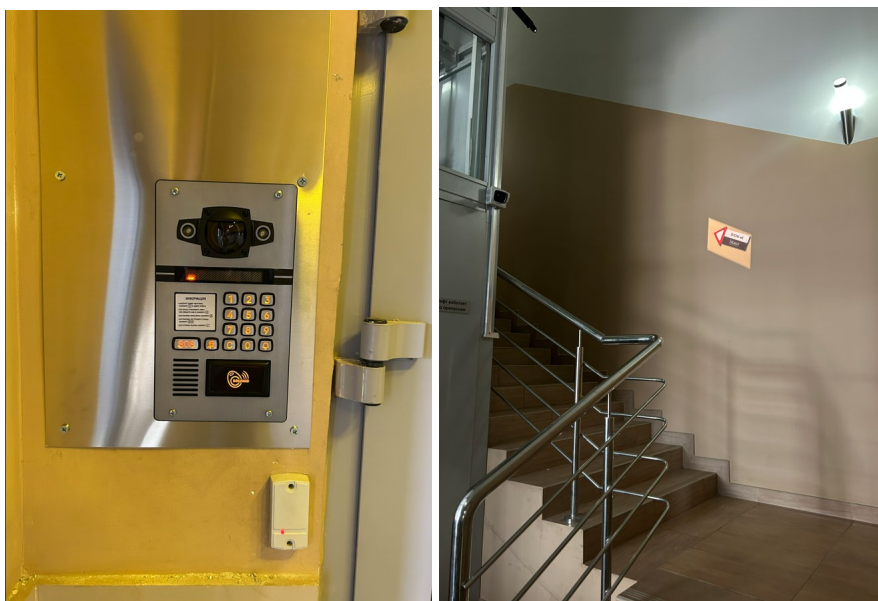

Схема проезда в офис компании «Сити-Эл» по адресу:

г. Москва, проезд Берёзовой Рощи, д. 12, оф. 220.

Вход в компанию находится перед 7 подъездом. Заезд на машине со стороны проезда Берёзовой Рощи

Для погрузки/выгрузки можно припарковаться около 2-го строения или заказать пропуск для проезда на территорию по номеру: +7 (499) 647-80-74

Чтобы попасть в офис, пройдите через КПП внутрь дома, сказав, что идете в компанию Сити-Эл

После КПП направо, вход у вывески:

Наберите на домофоне цифру 3, нажмите звонок (колокольчик) и поднимитесь пешком на 2 этаж: