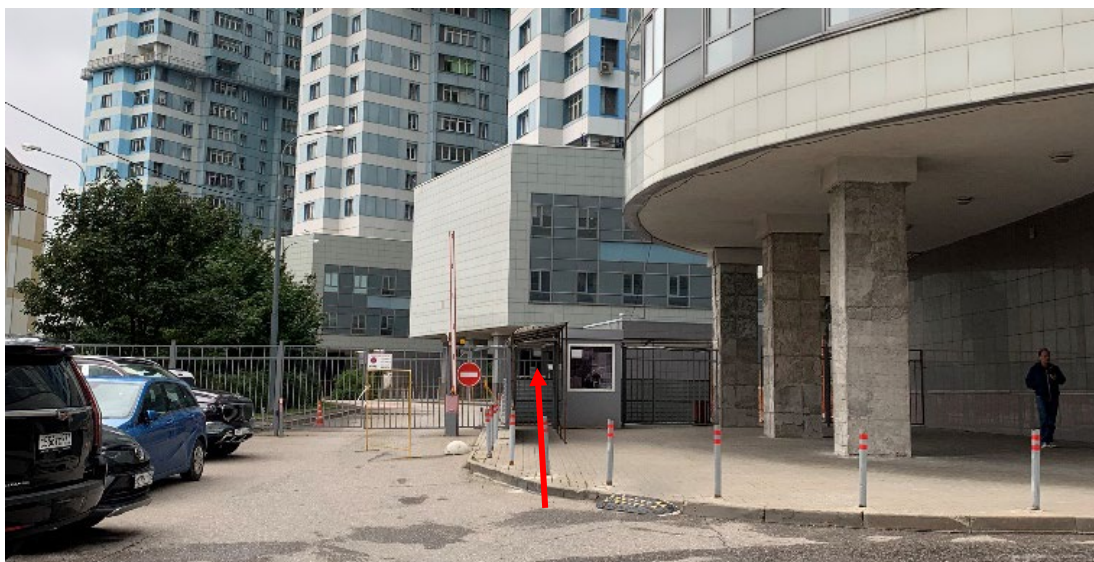

Схема проезда в офис компании «Сити-Эл» по адресу:

г. Москва, проезд Берёзовой Рощи, д. 12, оф. 220.

Вход в компанию находится перед 7 подъездом. Заезд на машине со стороны проезда Берёзовой Рощи

Для погрузки/выгрузки можно припарковаться около 2-го строения или заказать пропуск для проезда на территорию по номеру: +7 (499) 647-80-74

Чтобы попасть в офис, пройдите через КПП внутрь дома, сказав, что идете в компанию Сити-Эл

После КПП направо, вход у вывески:

Наберите на домофоне цифру 3, нажмите звонок (колокольчик) и поднимитесь пешком на 2 этаж: