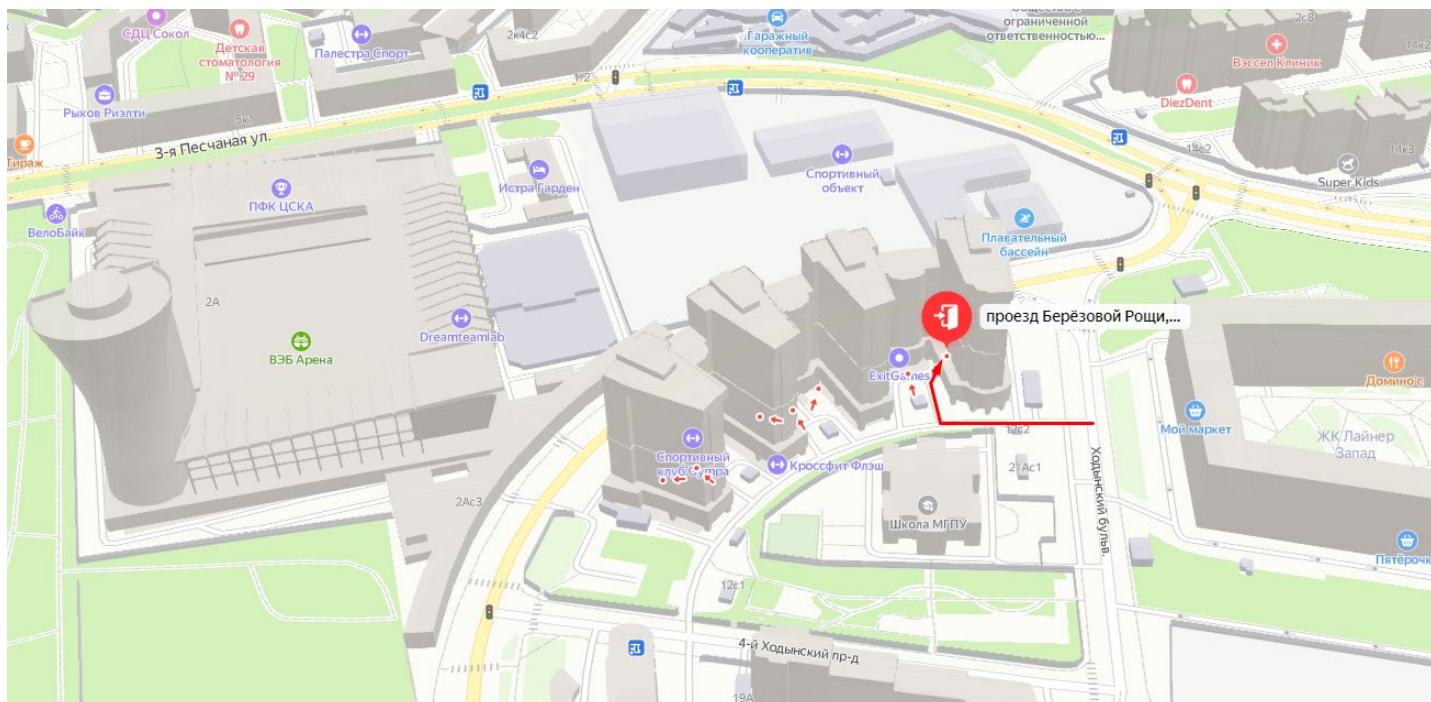

Схема проезда в офис компании «Сити-Эл» по адресу:

г. Москва, проезд Берёзовой Рощи, д. 12, оф. 220.

Вход в компанию находится перед 7 подъездом. Заезд на машине со стороны проезда Берёзовой Рощи

Для погрузки/выгрузки можно припарковаться около 2-го строения или заказать пропуск для проезда на территорию по номеру: +7 (499) 647-80-74

Чтобы попасть в офис, пройдите через КПП внутрь дома, сказав, что идете в компанию Сити-Эл

После КПП направо, вход у вывески:

Наберите на домофоне цифру 3, нажмите звонок (колокольчик) и поднимитесь пешком на 2 этаж: