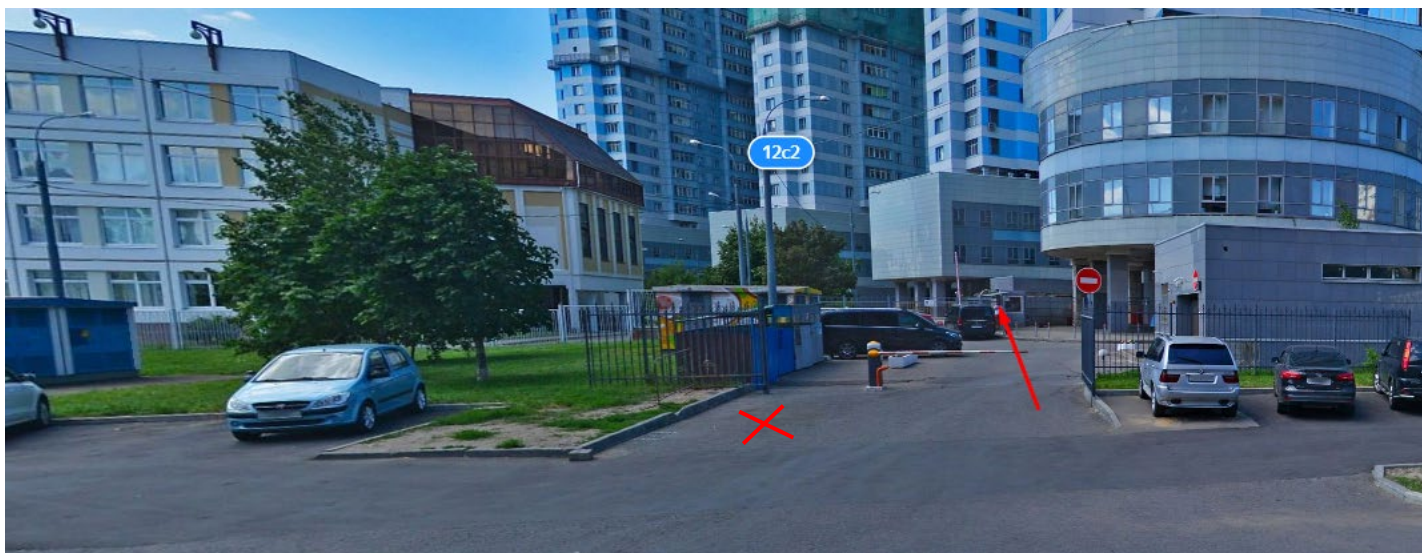

Схема проезда в офис компании «Сити-Эл» по адресу:

г. Москва, проезд Берёзовой Рощи, д. 12, оф. 220.

Вход в компанию находится перед 7 подъездом. Заезд на машине со стороны проезда Берёзовой Рощи

Для погрузки/выгрузки можно припарковаться около 2-го строения или заказать пропуск для проезда на территорию по номеру: +7 (499) 647-80-74

Чтобы попасть в офис, пройдите через КПП внутрь дома, сказав, что идете в компанию Сити-Эл

После КПП направо, вход у вывески:

Наберите на домофоне цифру 3, нажмите звонок (колокольчик) и поднимитесь пешком на 2 этаж: