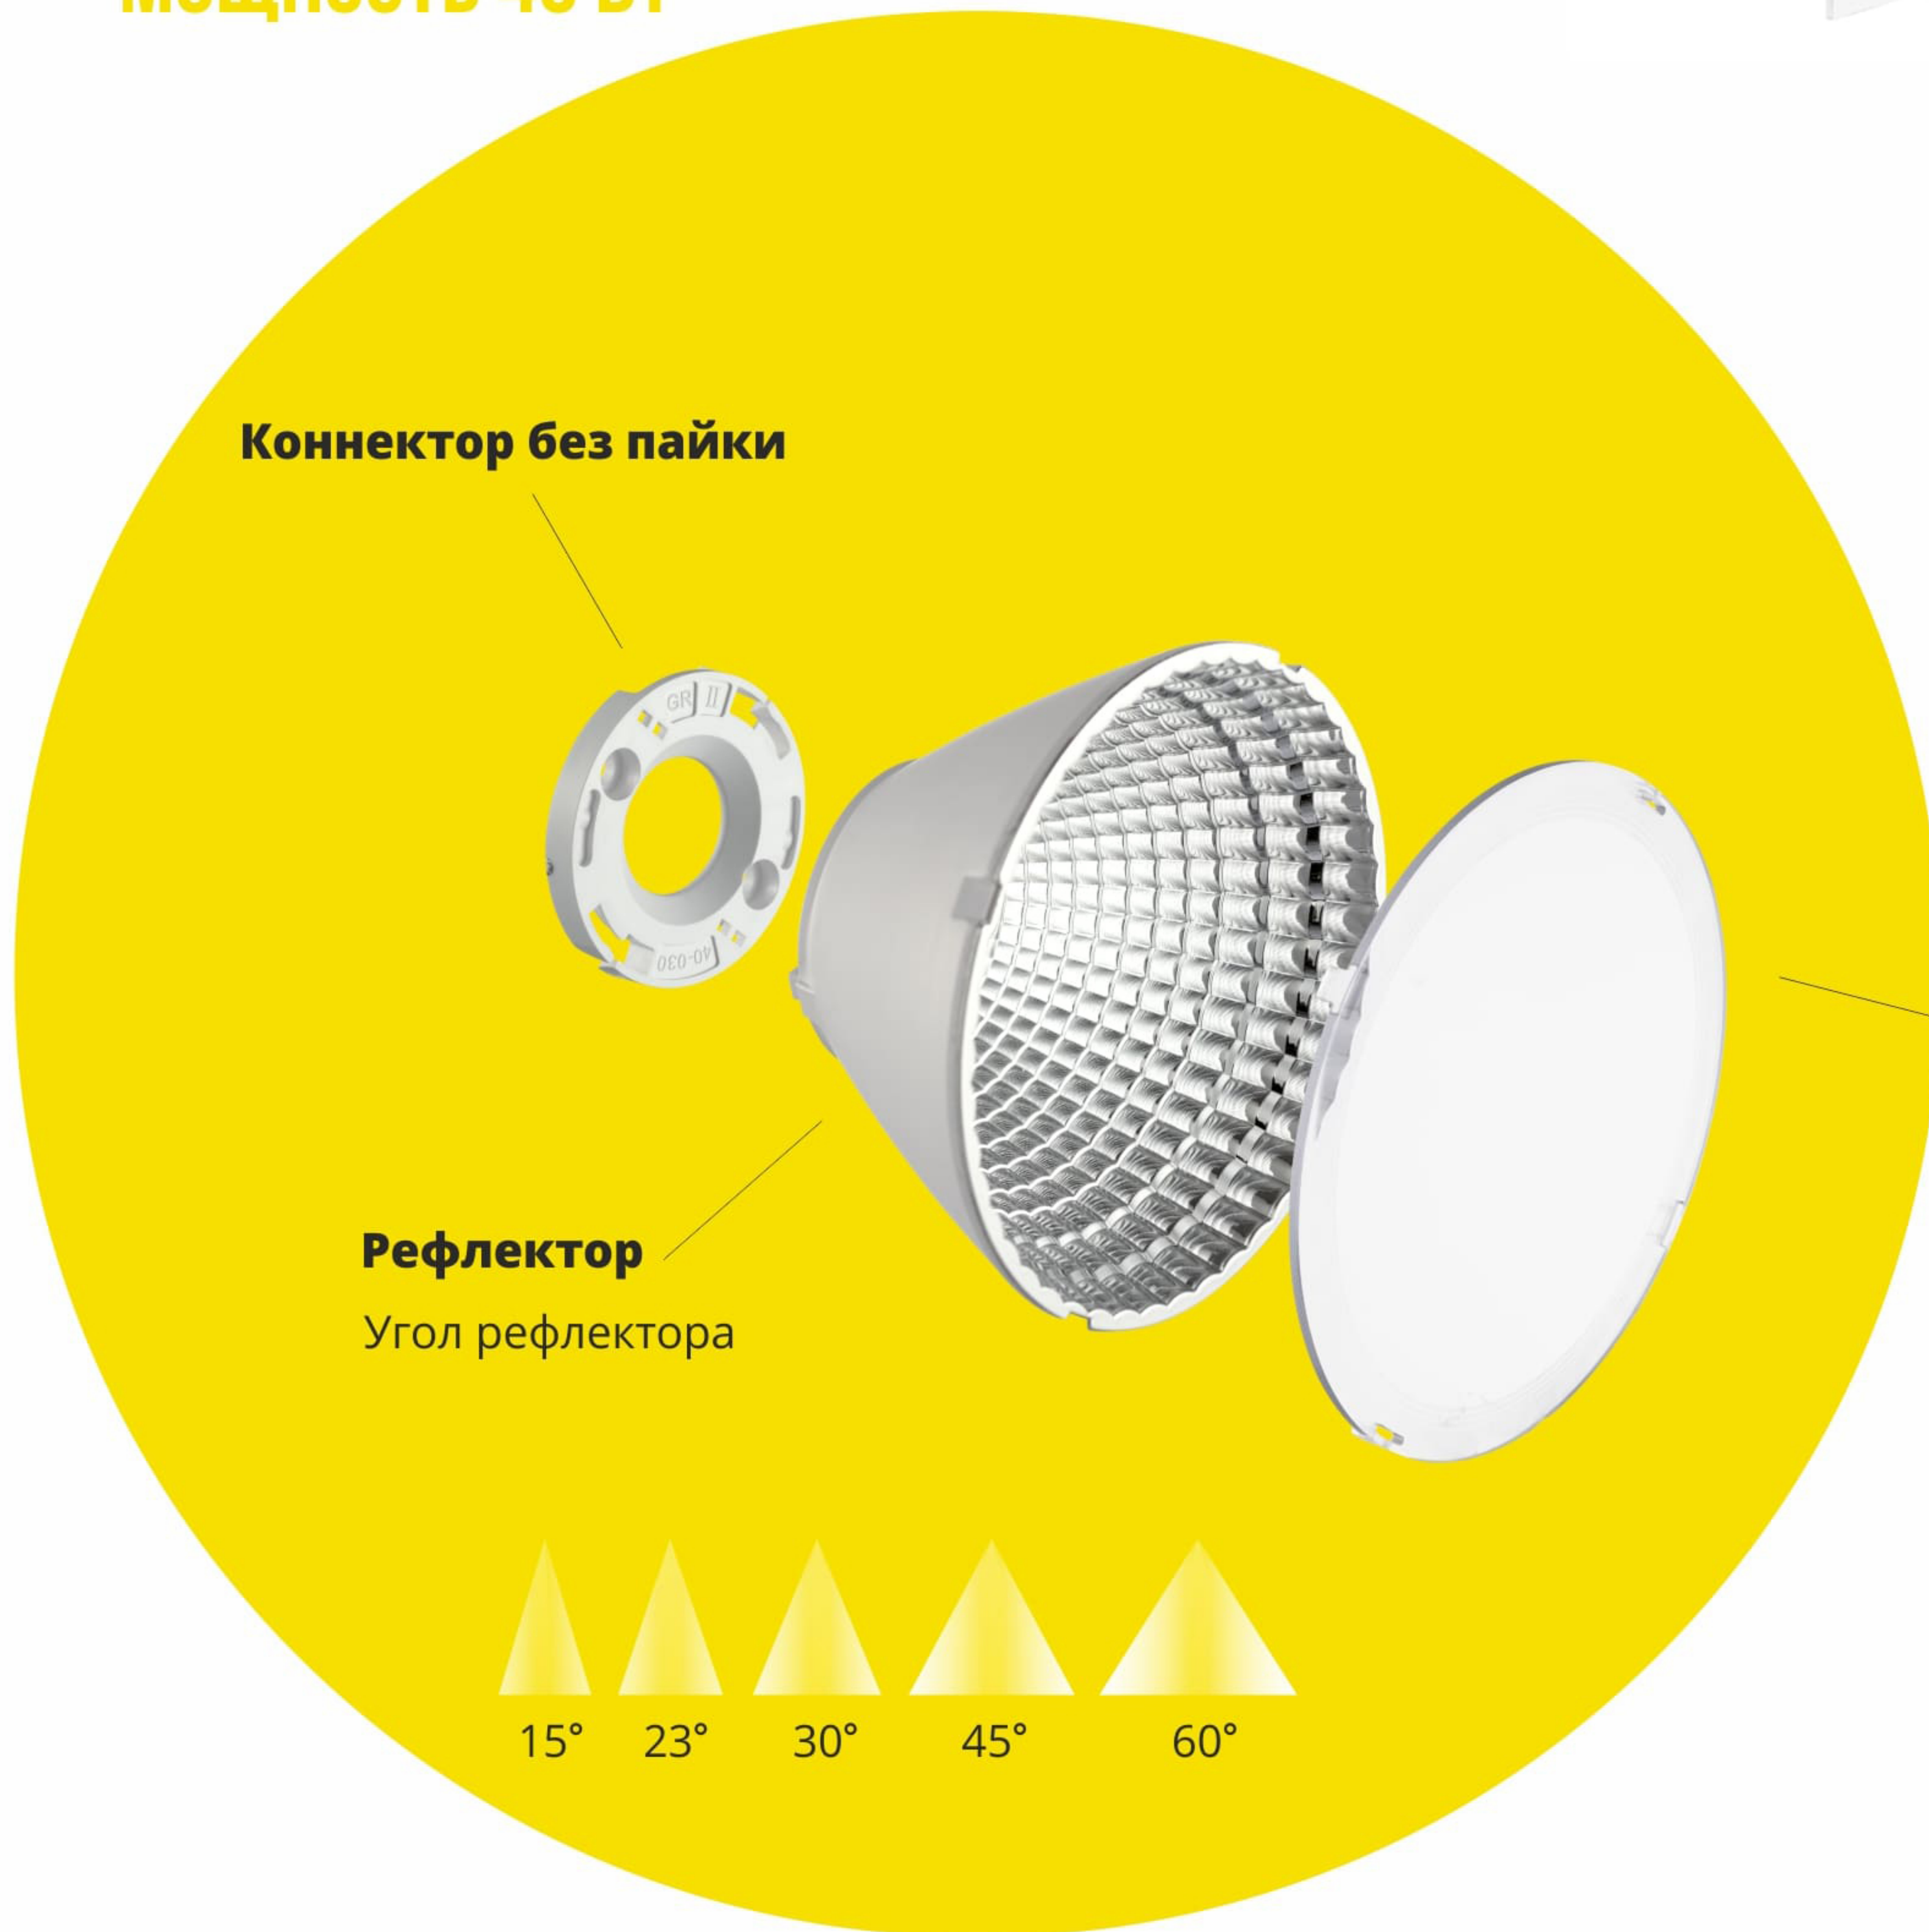

Citi-el
LED up your business

ВСТРАИВАЕМЫЙ СВЕТИЛЬНИК КО1

МОЩНОСТЬ 40 Вт

Коннектор без пайки

Рефлектор
Угол рефлектора

Стекло:
прозрачное/матовое

Покраска по RAL

ВАРИАНТЫ КОМАНОВКИ