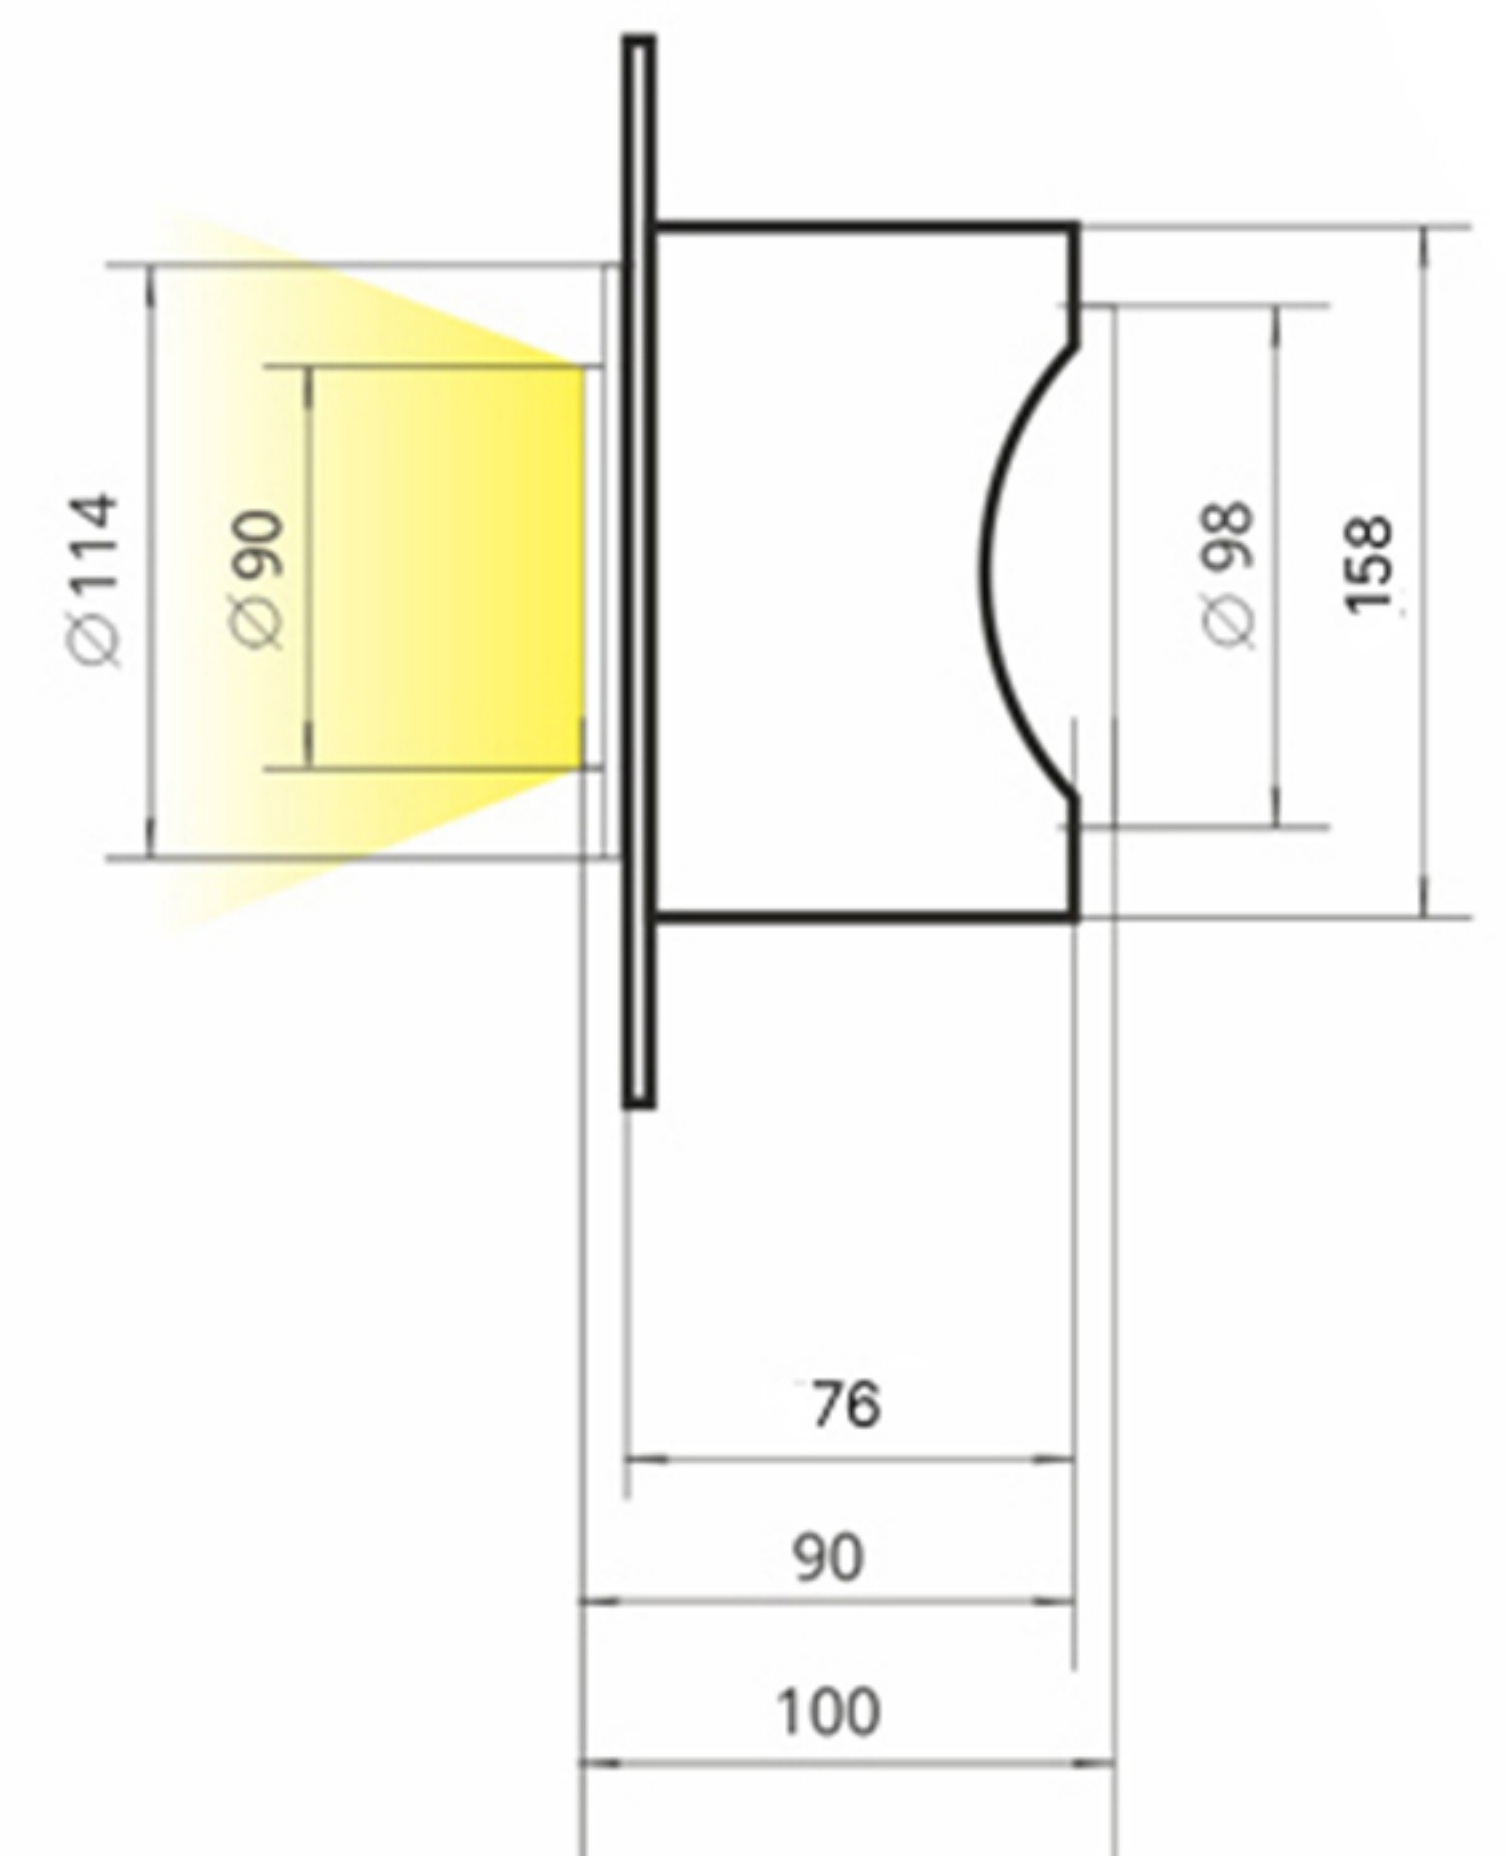

ВАРИАНТЫ КОМАНОВКИ

1 Корпус

2 Корпус + матрица + блок питания

МЫ МОЖЕМ ВЫПОЛНИТЬ ЛАЗЕРНУЮ ГРАВИРОВКУ!

+7 (499) 647-80-74   zakaz@citi-el.ru