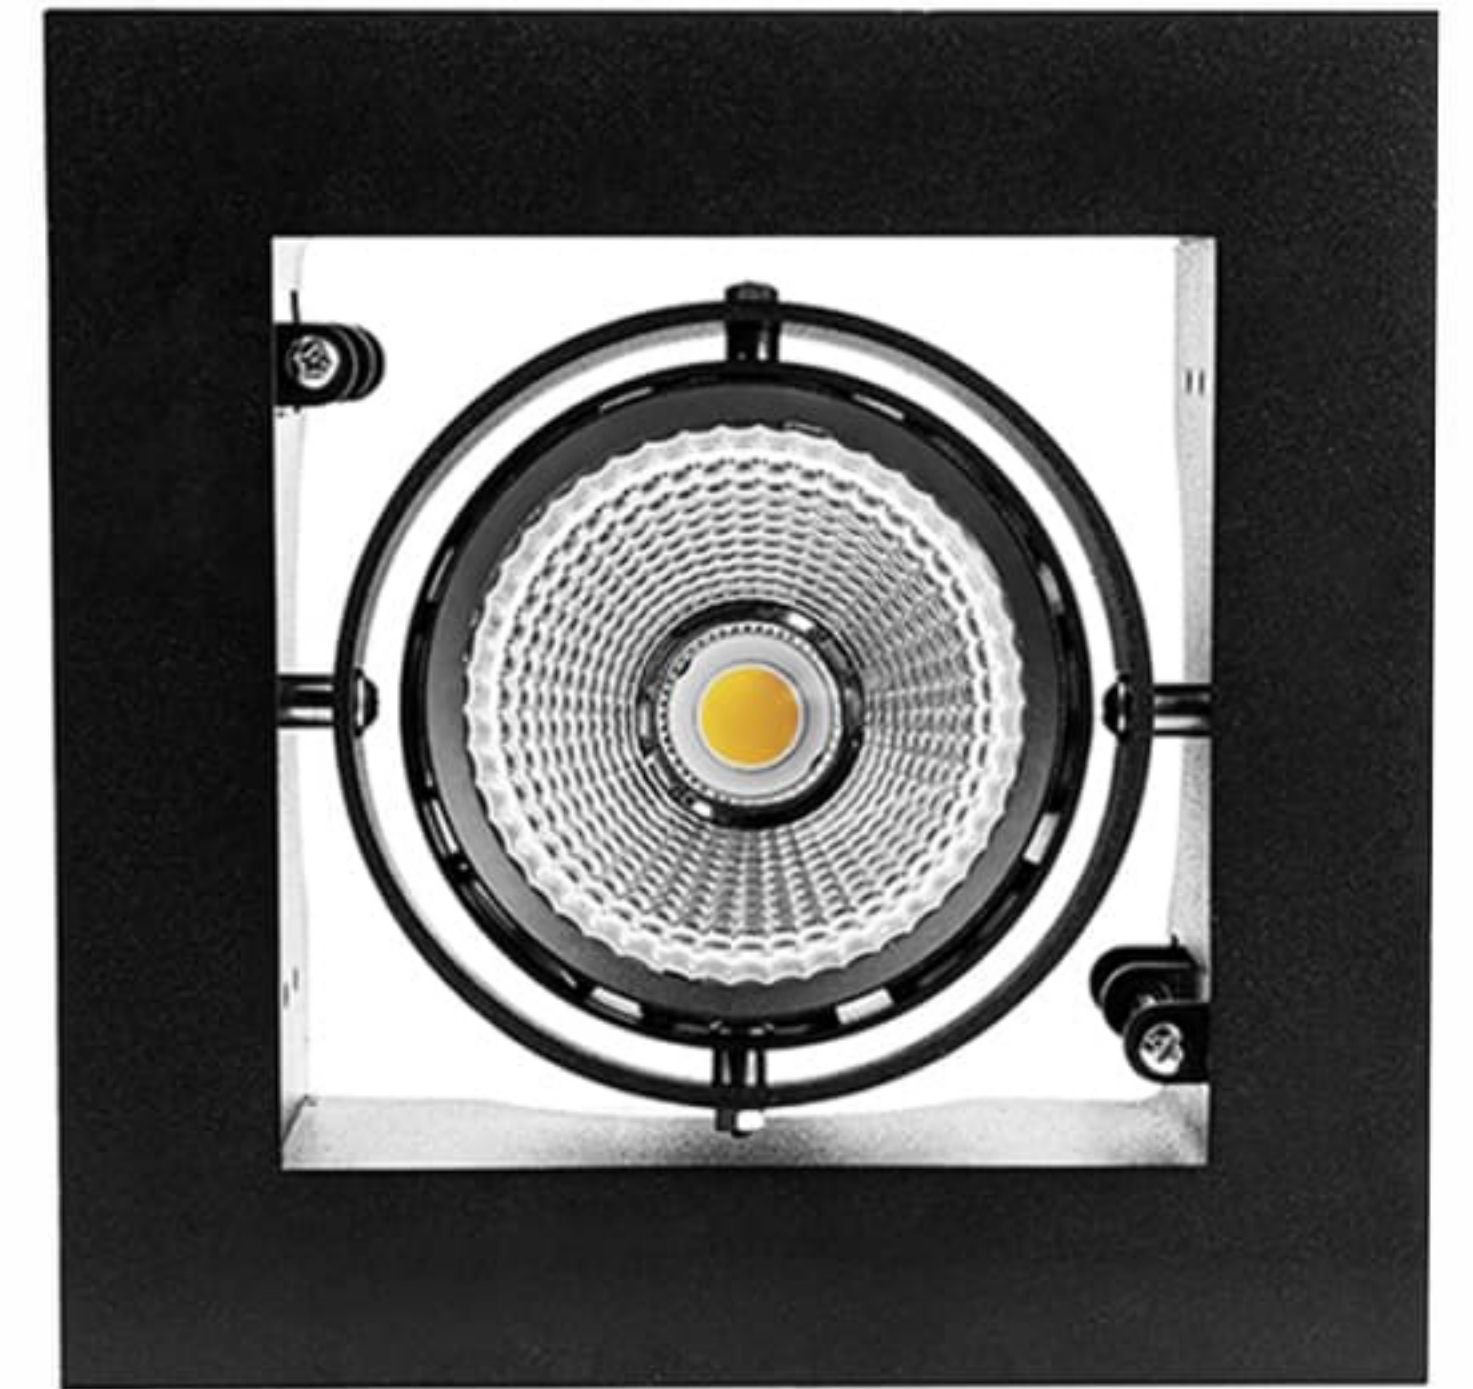

Citi-el
LED up your business

ВСТРАИВАЕМЫЙ СВЕТИЛЬНИК КО1

МОЩНОСТЬ 40 Вт

Коннектор без пайки

Рефлектор
Угол рефлектора

Стекло:
прозрачное/матовое

Покраска по RAL

ВАРИАНТЫ КОМАНОВКИ