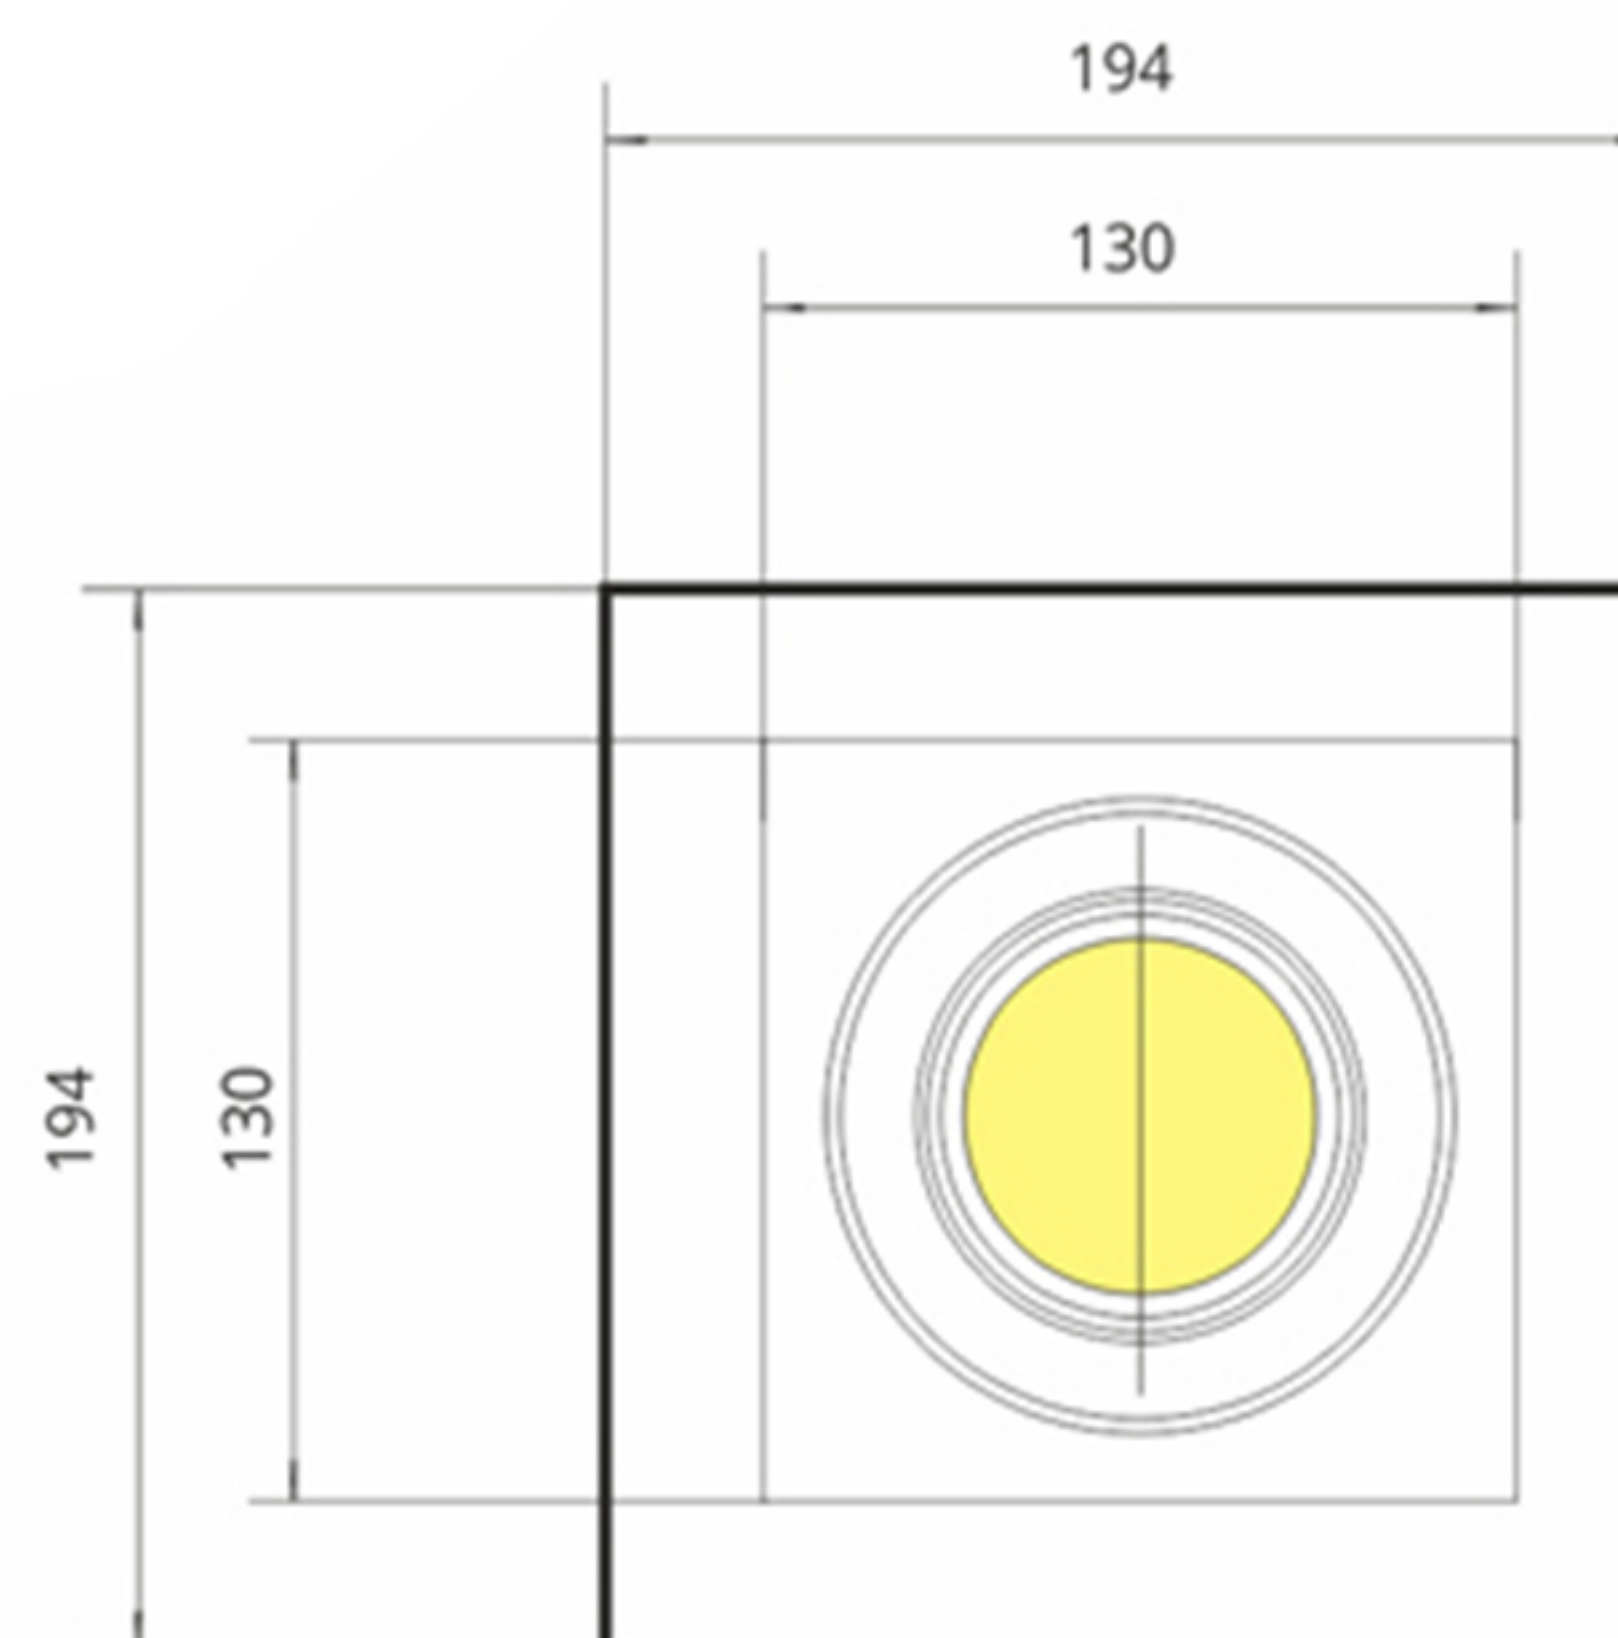

ВАРИАНТЫ КОМАНОВКИ

1 Корпус

2 Корпус + матрица + блок питания

МЫ МОЖЕМ ВЫПОЛНИТЬ ЛАЗЕРНУЮ ГРАВИРОВКУ!

+7 (499) 647-80-74   zakaz@citi-el.ru