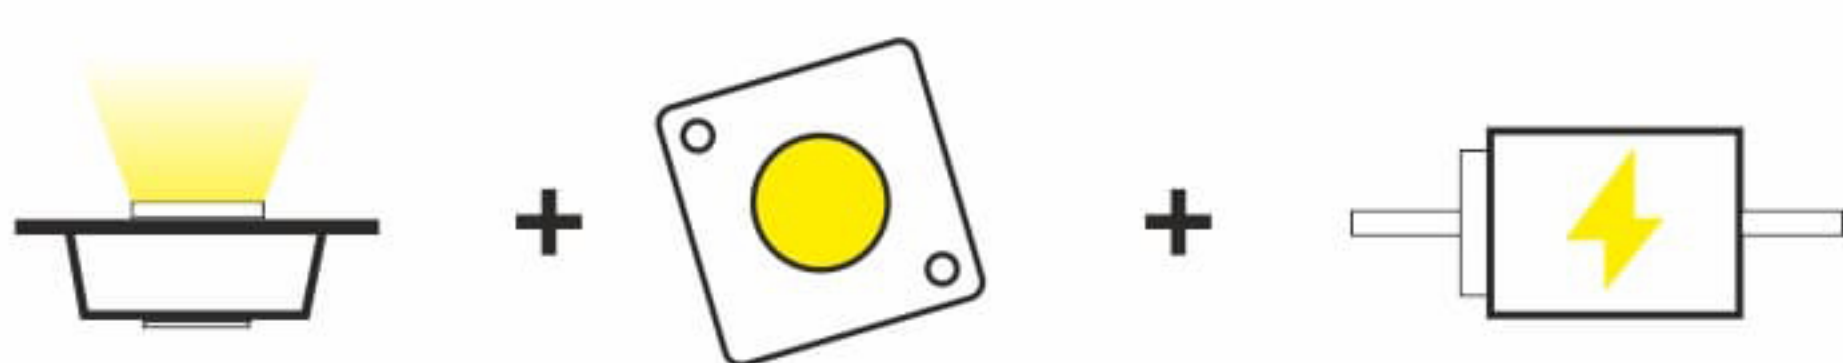

ВАРИАНТЫ КОМАНОВКИ

1 Корпус

2 Корпус + матрица + блок питания

МЫ МОЖЕМ ВЫПОЛНИТЬ ЛАЗЕРНУЮ ГРАВИРОВКУ!

+7 (499) 647-80-74   zakaz@citi-el.ru