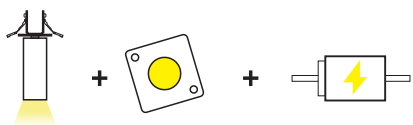

ВАРИАНТЫ КОМАНОВКИ

1 Корпус

2 Корпус + матрица + блок питания
(размер матрицы 13.5x13.5мм, 19x19мм)

МЫ МОЖЕМ ВЫПОЛНИТЬ ЛАЗЕРНУЮ ГРАВИРОВКУ!