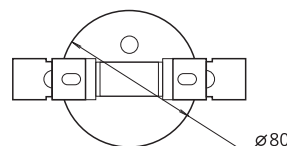

ВСТРАИВАЕМЫЙ СВЕТИЛЬНИК ТМ04

МОЩНОСТЬ ДО 20 Вт

Коннектор без пайки

Рефлектор

Угол рефлектора

Стекло:
прозрачное/матовое

Покраска по RAL

ВАРИАНТЫ КОМАНОВКИ

1 Корпус

2 Корпус + матрица + блок питания
(размер матрицы 13.5x13.5мм, 19x19мм)

МЫ МОЖЕМ ВЫПОЛНИТЬ ЛАЗЕРНУЮ ГРАВИРОВКУ!