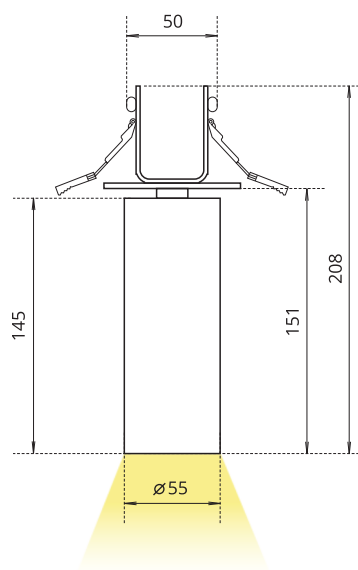

ВСТРАИВАЕМЫЙ СВЕТИЛЬНИК ТМ04

МОЩНОСТЬ ДО 20 Вт

Коннектор без пайки

Рефлектор

Угол рефлектора

Стекло:
прозрачное/матовое

Покраска по RAL

ВАРИАНТЫ КОМАНОВКИ

1 Корпус

2 Корпус + матрица + блок питания
(размер матрицы 13.5x13.5мм, 19x19мм)

МЫ МОЖЕМ ВЫПОЛНИТЬ ЛАЗЕРНУЮ ГРАВИРОВКУ!