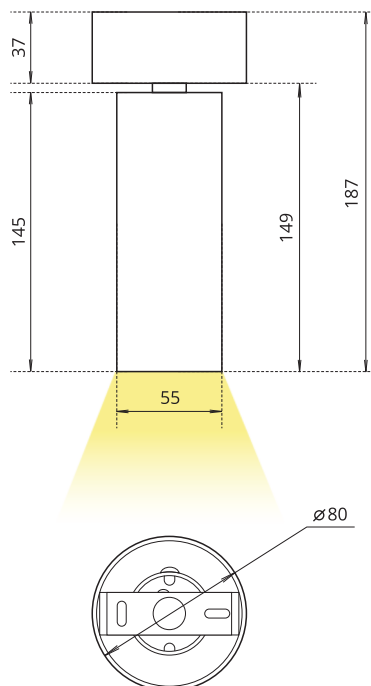

## НАКЛАДНОЙ СВЕТИЛЬНИК ТМОЗ

МОЩНОСТЬ ДО 20 Вт

**Стекло:**  
прозрачное/матовое

**Покраска по RAL**

### ВАРИАНТЫ КОМАНОВКИ

1 Корпус

2 Корпус + матрица + блок питания  
(размер матрицы 13.5x13.5мм, 19x19мм)

**МЫ МОЖЕМ ВЫПОЛНИТЬ ЛАЗЕРНУЮ ГРАВИРОВКУ!**