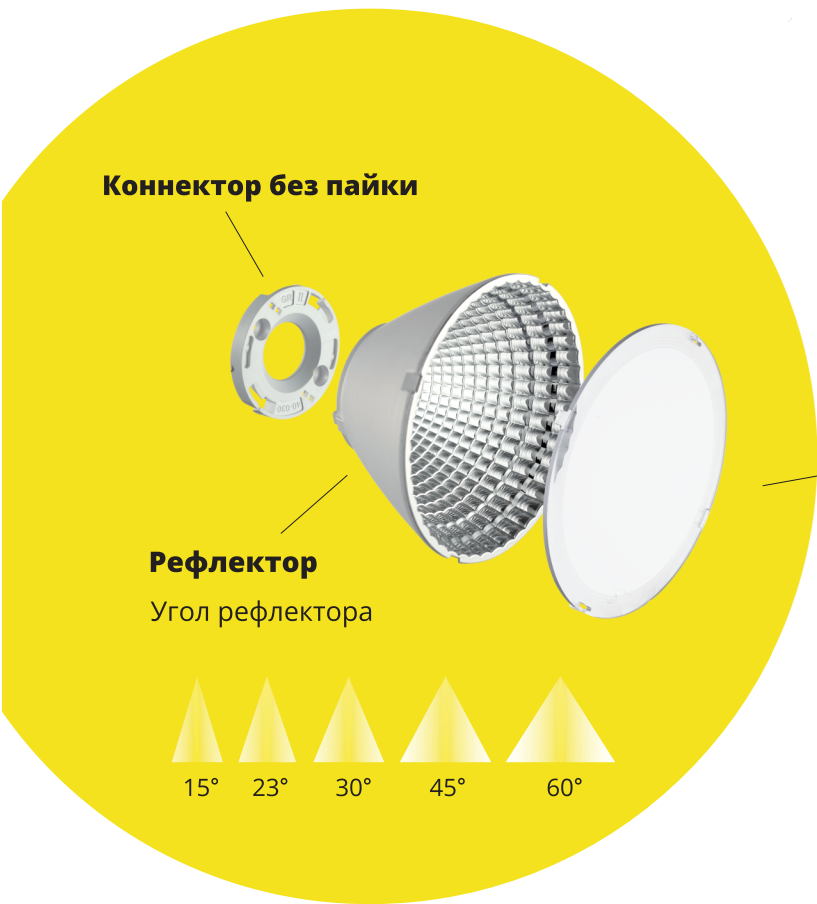

## НАКЛАДНОЙ СВЕТИЛЬНИК ТМОЗ

МОЩНОСТЬ ДО 20 Вт

**Стекло:**  
прозрачное/матовое

**Покраска по RAL**

### ВАРИАНТЫ КОМАНОВКИ

1 Корпус

2 Корпус + матрица + блок питания  
(размер матрицы 13.5x13.5мм, 19x19мм)

**МЫ МОЖЕМ ВЫПОЛНИТЬ ЛАЗЕРНУЮ ГРАВИРОВКУ!**