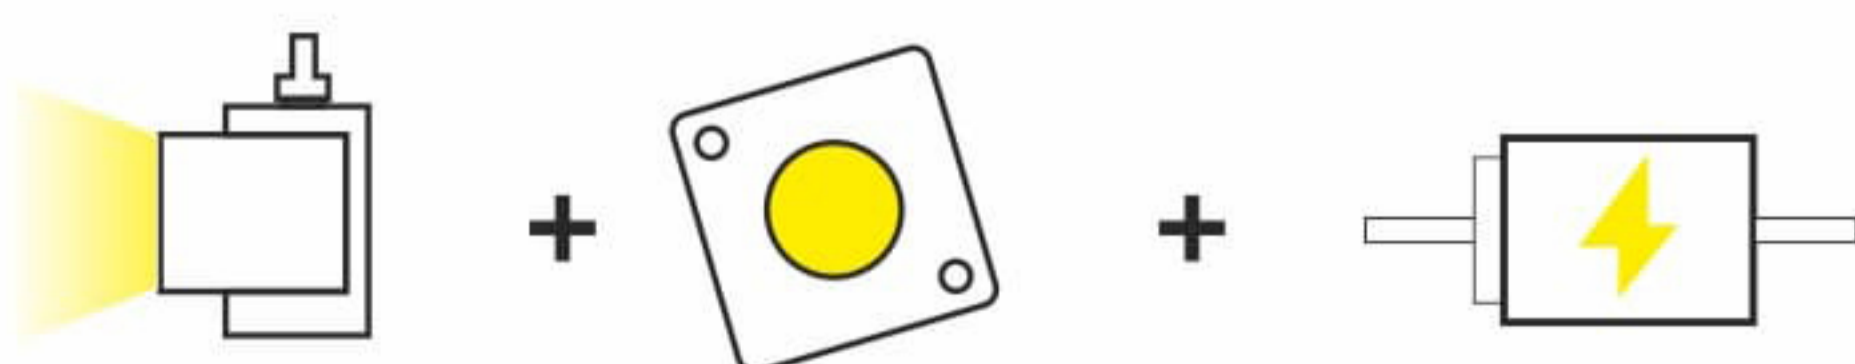

ВАРИАНТЫ КОМПАНОВКИ

1 Корпус

2 Корпус + матрица + блок питания

МЫ МОЖЕМ ВЫПОЛНИТЬ ЛАЗЕРНУЮ ГРАВИРОВКУ!

+7 (499) 647-80-74

zakaz@citi-el.ru