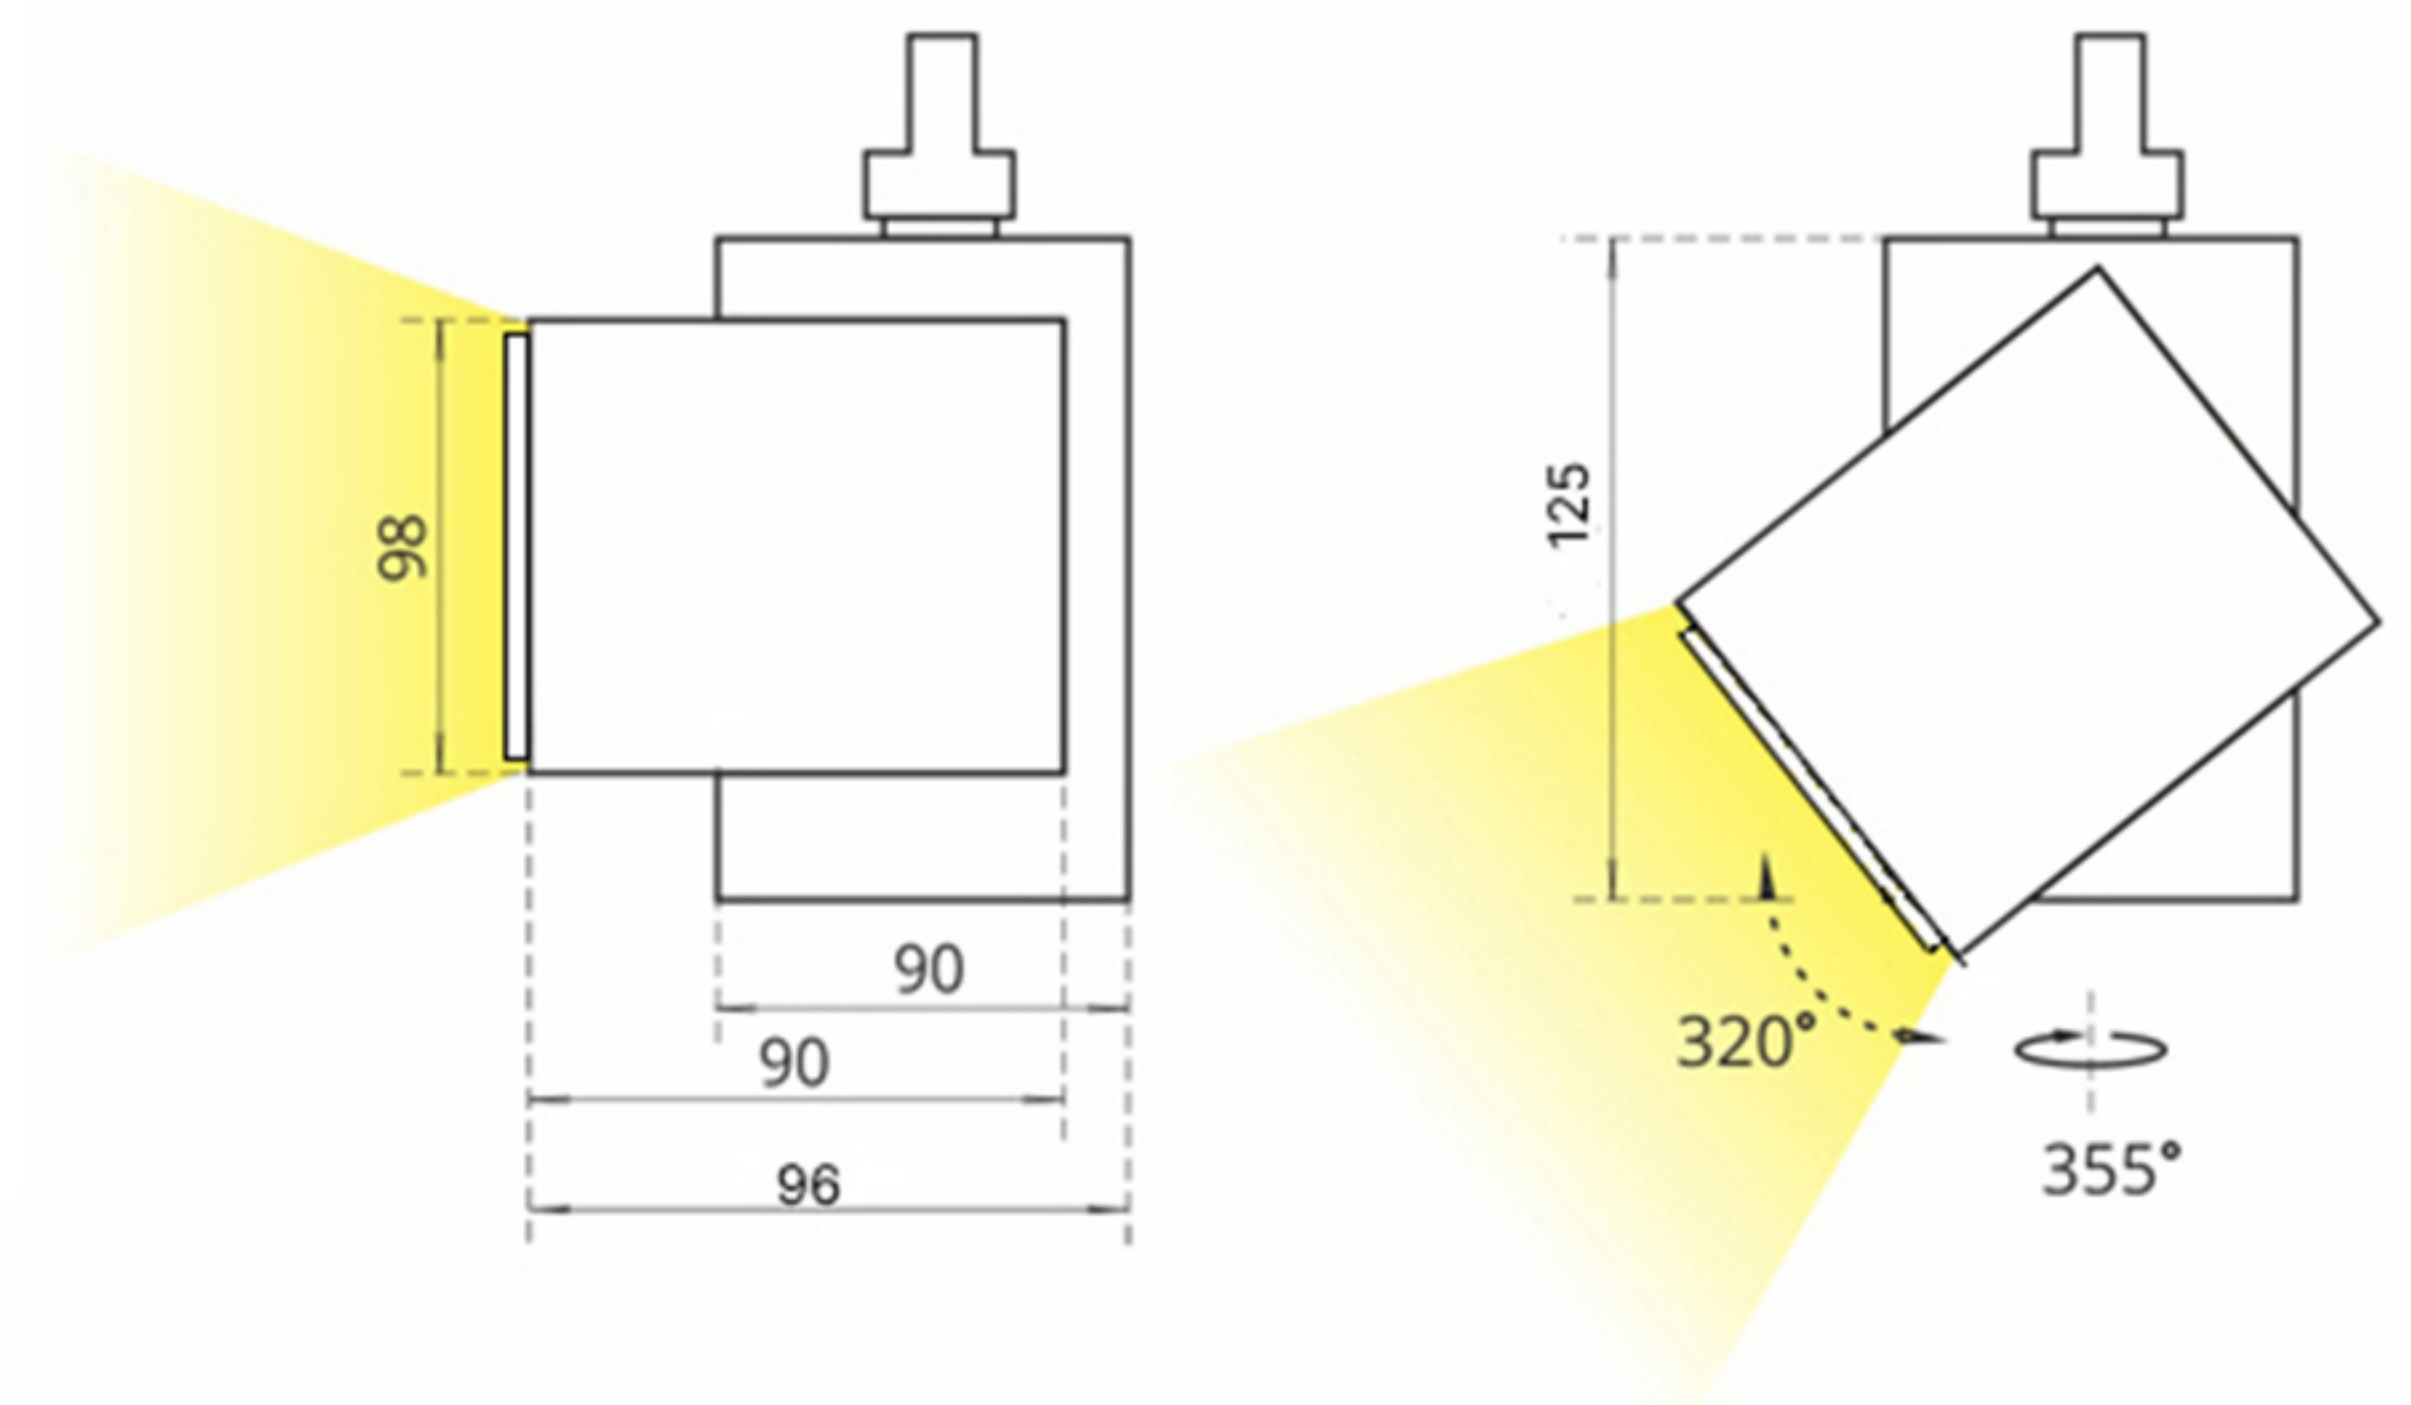

ВАРИАНТЫ КОМПАНОВКИ

1 Корпус

2 Корпус + матрица + блок питания

МЫ МОЖЕМ ВЫПОЛНИТЬ ЛАЗЕРНУЮ ГРАВИРОВКУ!

+7 (499) 647-80-74

zakaz@citi-el.ru