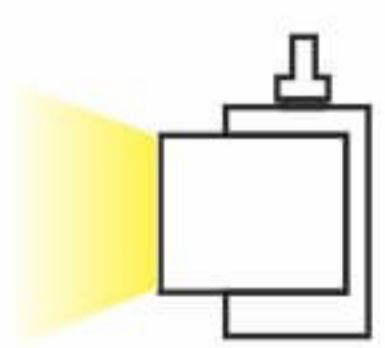

ВАРИАНТЫ КОМПАНОВКИ

1 Корпус

2 Корпус + матрица + блок питания