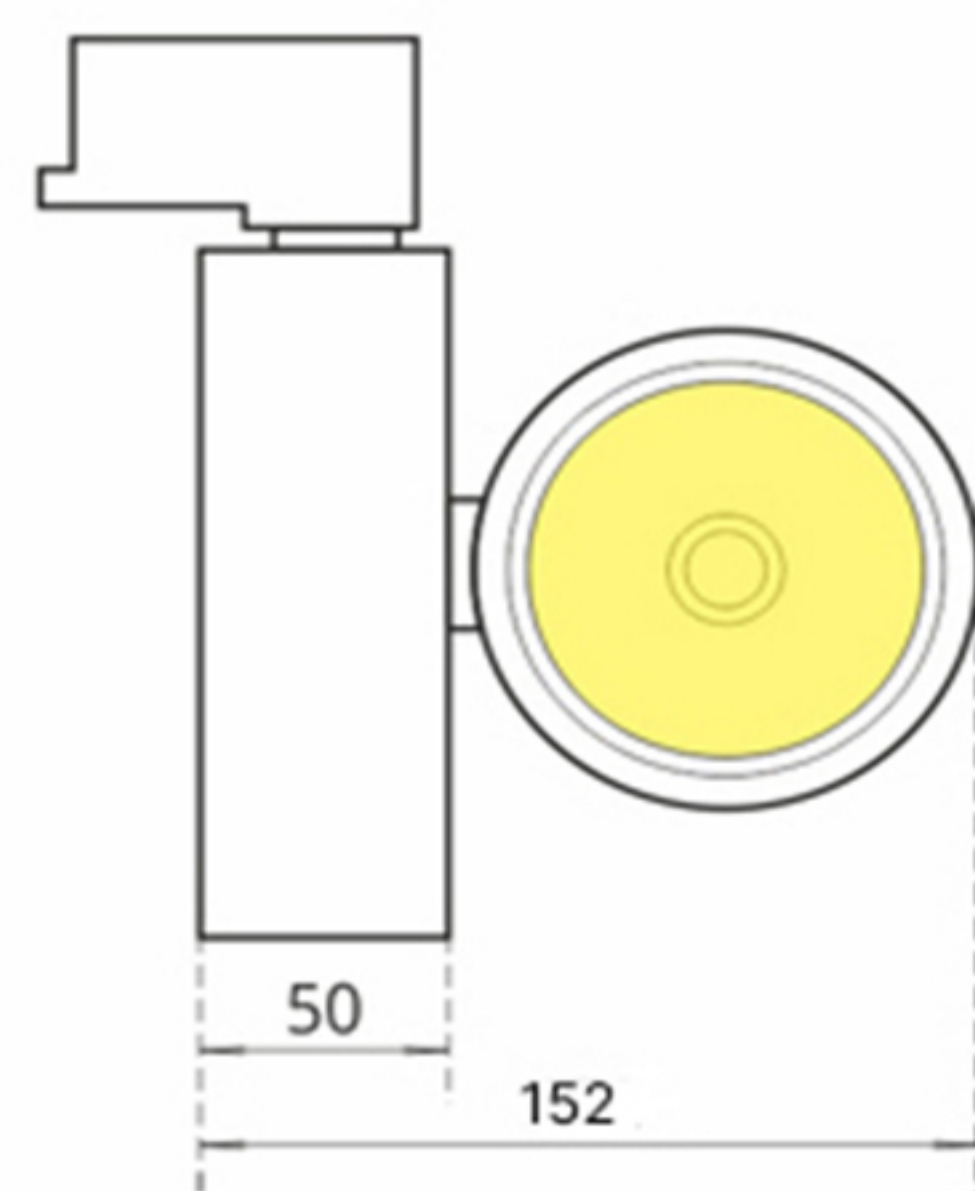

ВАРИАНТЫ КОМПАНОВКИ

1 Корпус

2 Корпус + матрица + блок питания

МЫ МОЖЕМ ВЫПОЛНИТЬ ЛАЗЕРНУЮ ГРАВИРОВКУ!

+7 (499) 647-80-74

zakaz@citi-el.ru