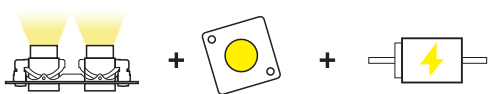

ВАРИАНТЫ КОМПАНОВКИ

1 Корпус

2 Корпус + матрица + блок питания
(размер матрицы 13.5x13.5мм, 19x19мм)

МЫ МОЖЕМ ВЫПОЛНИТЬ ЛАЗЕРНУЮ ГРАВИРОВКУ!