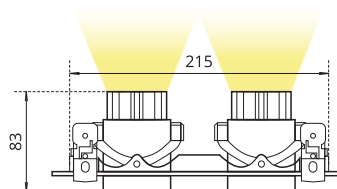

ВСТРАИВАЕМЫЙ СВЕТИЛЬНИК КМ02

МОЩНОСТЬ ДО 20 Вт

Коннектор без пайки

Рефлектор

Угол рефлектора

15° 23° 30° 45° 60°

Стекло:
прозрачное/матовое

Покраска по RAL

ВАРИАНТЫ КОМПАНОВКИ

1 Корпус

2 Корпус + матрица + блок питания
(размер матрицы 13.5x13.5мм, 19x19мм)

МЫ МОЖЕМ ВЫПОЛНИТЬ ЛАЗЕРНУЮ ГРАВИРОВКУ!