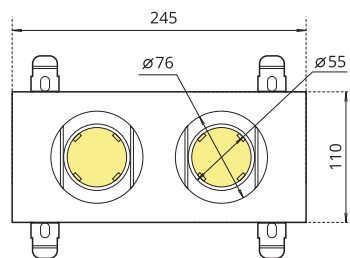

ВСТРАИВАЕМЫЙ СВЕТИЛЬНИК КМ02

МОЩНОСТЬ ДО 20 Вт

Коннектор без пайки

Рефлектор

Угол рефлектора

15° 23° 30° 45° 60°

Стекло:
прозрачное/матовое

Покраска по RAL

ВАРИАНТЫ КОМПАНОВКИ

1 Корпус

2 Корпус + матрица + блок питания
(размер матрицы 13.5x13.5мм, 19x19мм)

МЫ МОЖЕМ ВЫПОЛНИТЬ ЛАЗЕРНУЮ ГРАВИРОВКУ!