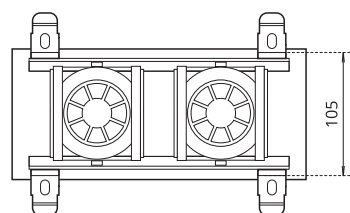

ВСТРАИВАЕМЫЙ СВЕТИЛЬНИК КМ02

МОЩНОСТЬ ДО 20 Вт

Коннектор без пайки

Рефлектор

Угол рефлектора

15° 23° 30° 45° 60°

Стекло:
прозрачное/матовое

Покраска по RAL

ВАРИАНТЫ КОМПАНОВКИ

1 Корпус

2 Корпус + матрица + блок питания
(размер матрицы 13.5x13.5мм, 19x19мм)

МЫ МОЖЕМ ВЫПОЛНИТЬ ЛАЗЕРНУЮ ГРАВИРОВКУ!