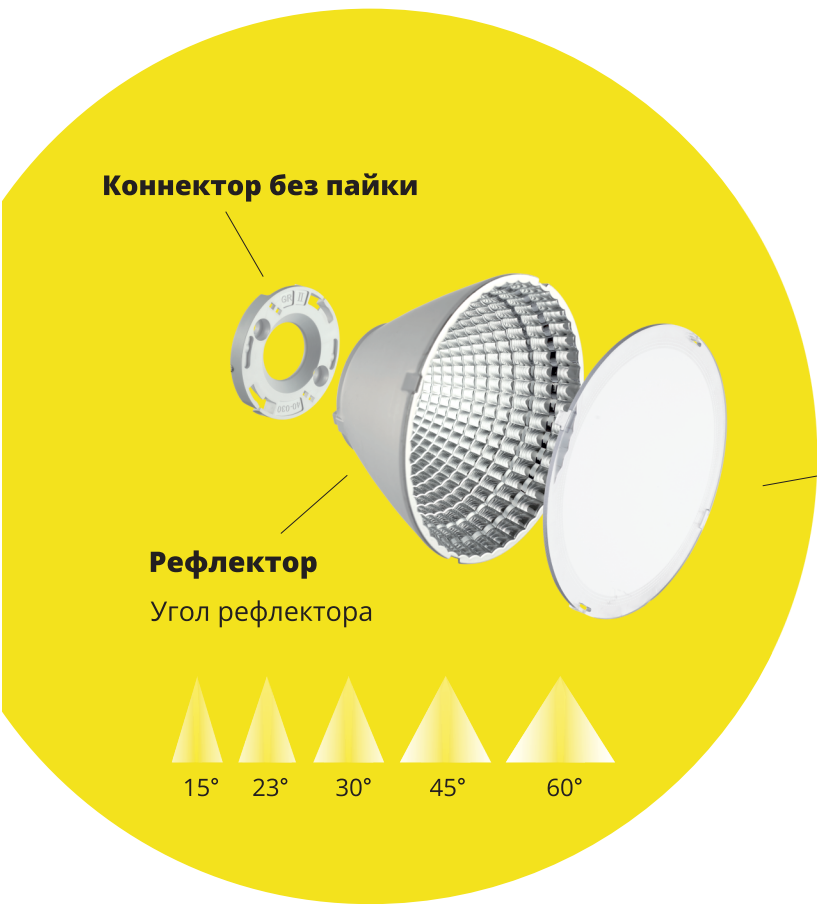

ВСТРАИВАЕМЫЙ СВЕТИЛЬНИК КМ02

МОЩНОСТЬ ДО 20 Вт

Коннектор без пайки

Рефлектор

Угол рефлектора

15° 23° 30° 45° 60°

Стекло:
прозрачное/матовое

Покраска по RAL