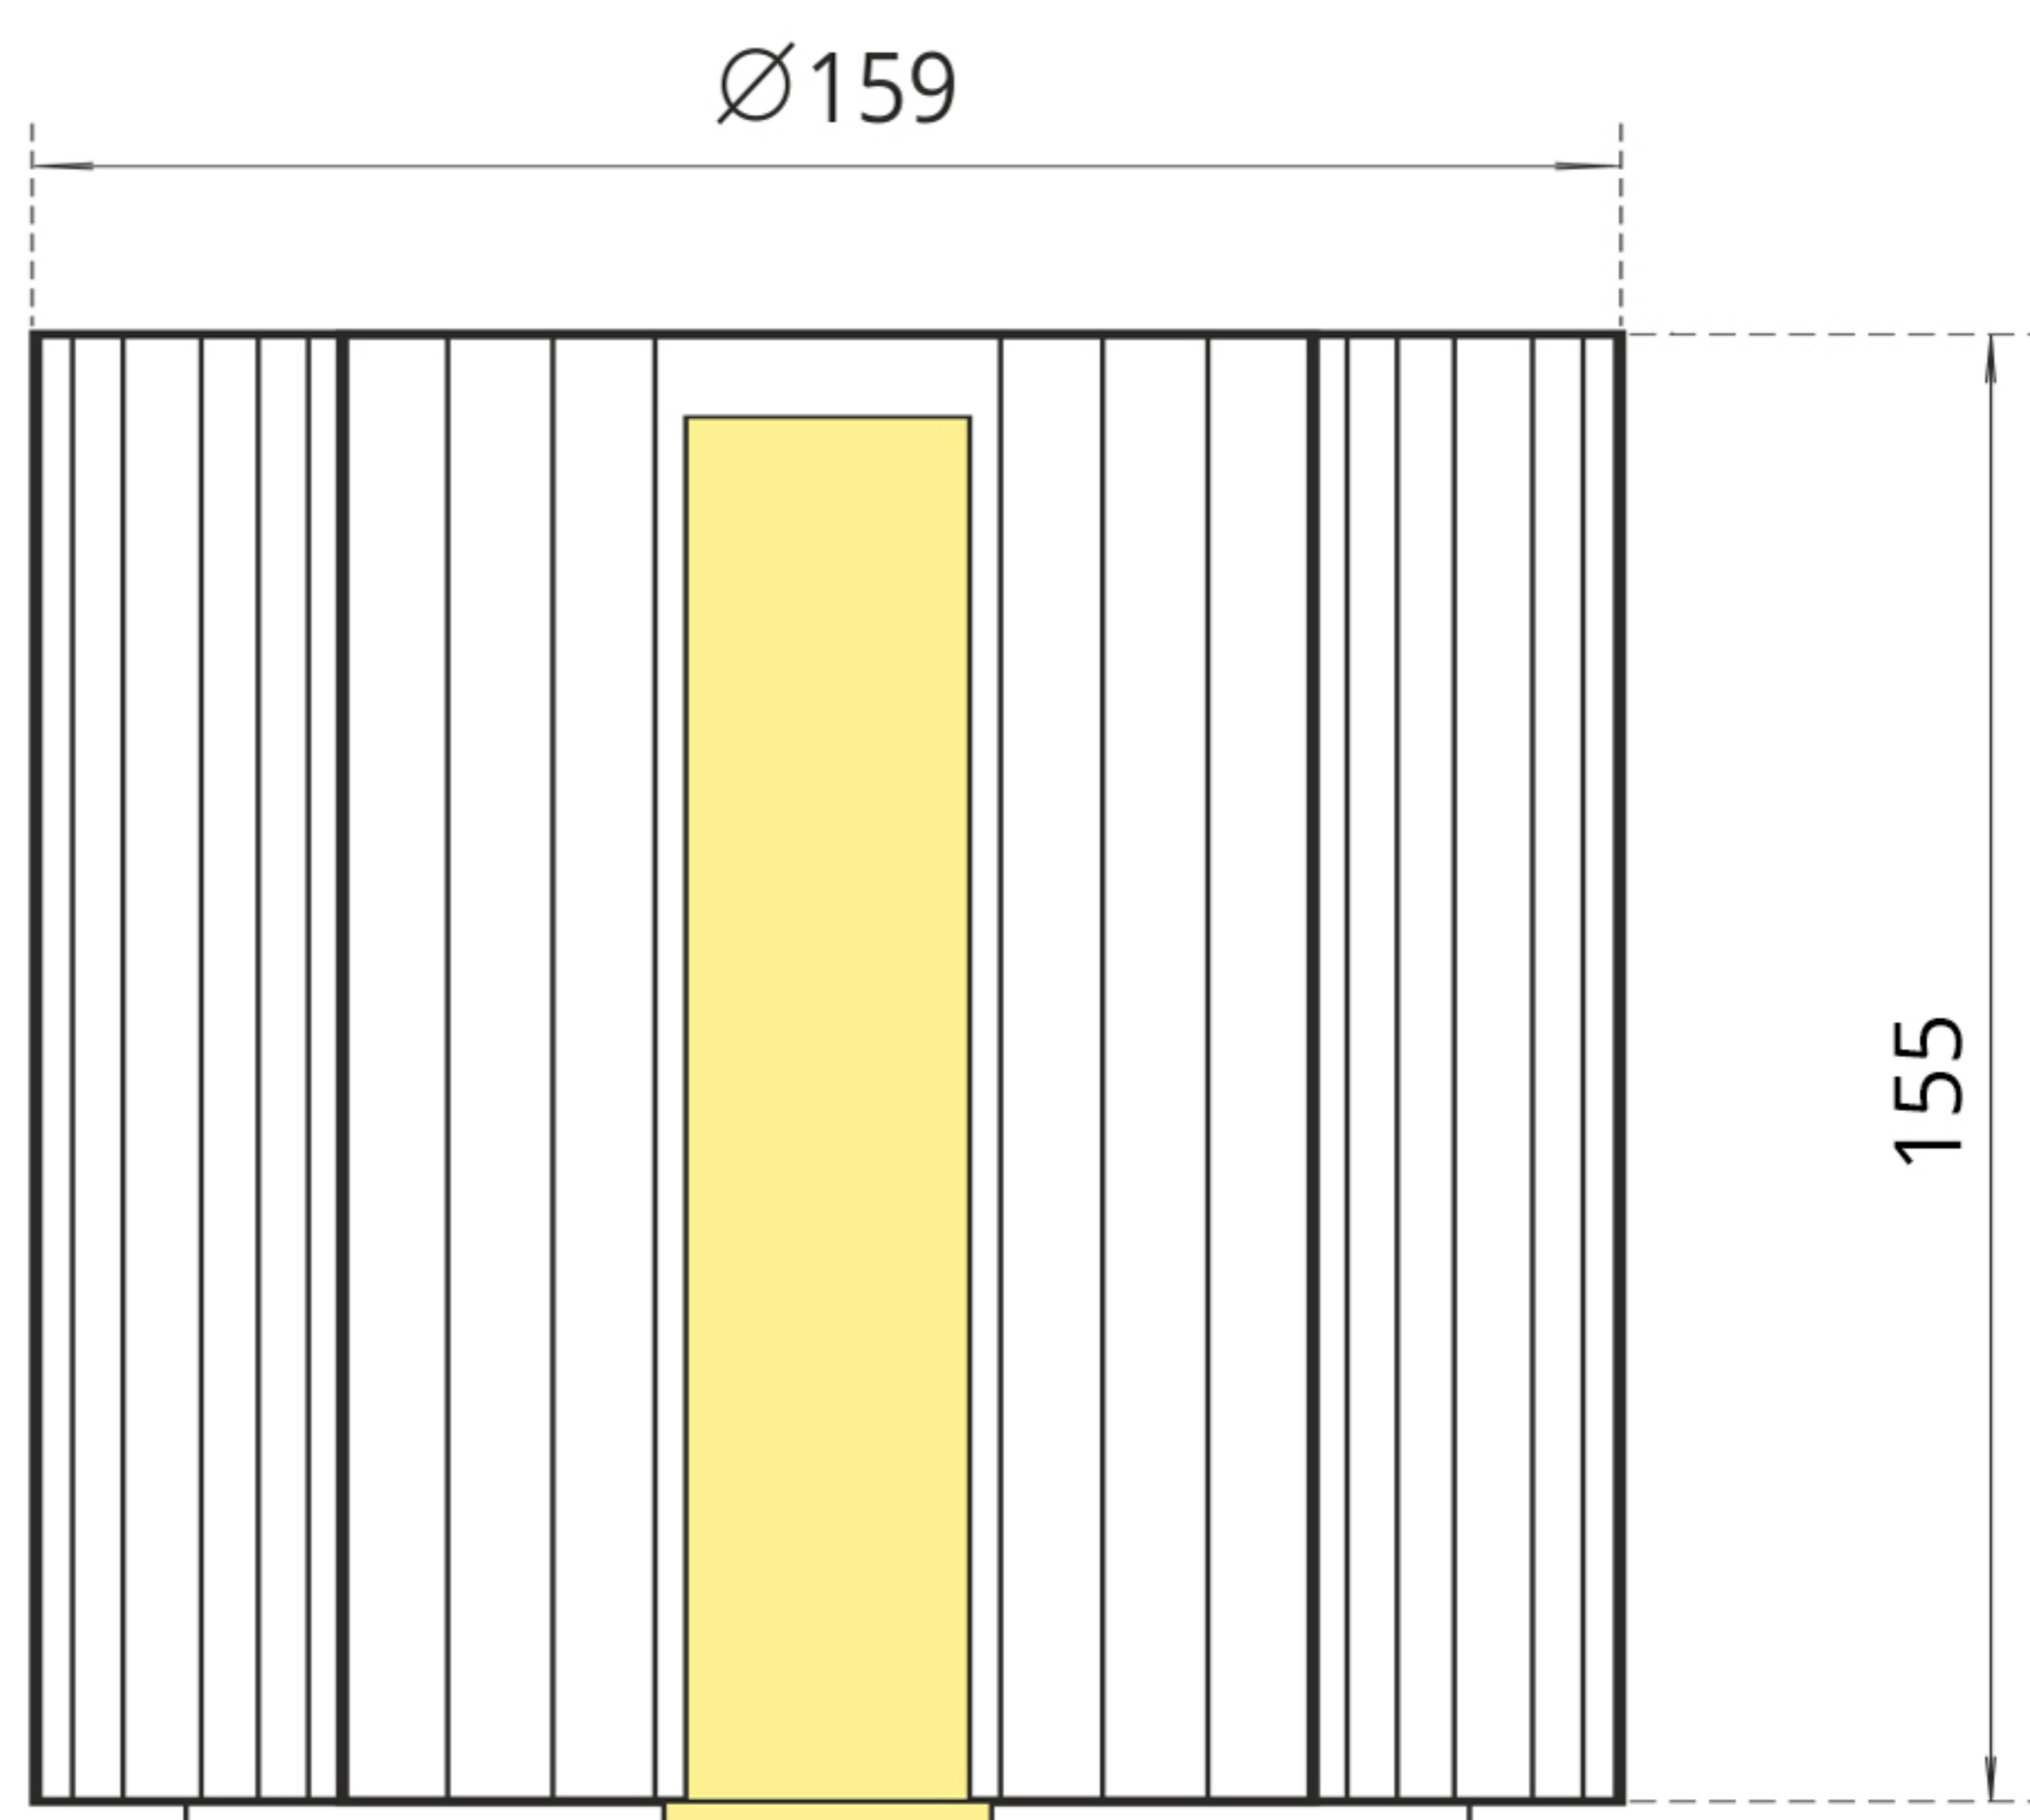

HB-150W

ОПИСАНИЕ

Алюминиевый радиатор цилиндрической формы для отвода тепла.
В качестве сердечника используется медная термотрубка для равномерного распределения тепла по всей площади радиатора.

ХАРАКТЕРИСТИКИ

- 1 Материал: алюминий
- 2 Мощность: 150W
- 3 Размер корпуса: 159*155
- 4 Размер термотрубки: 25,4*130
- 5 Вес: 1,7кг

ПРИМЕР В СБОРЕ