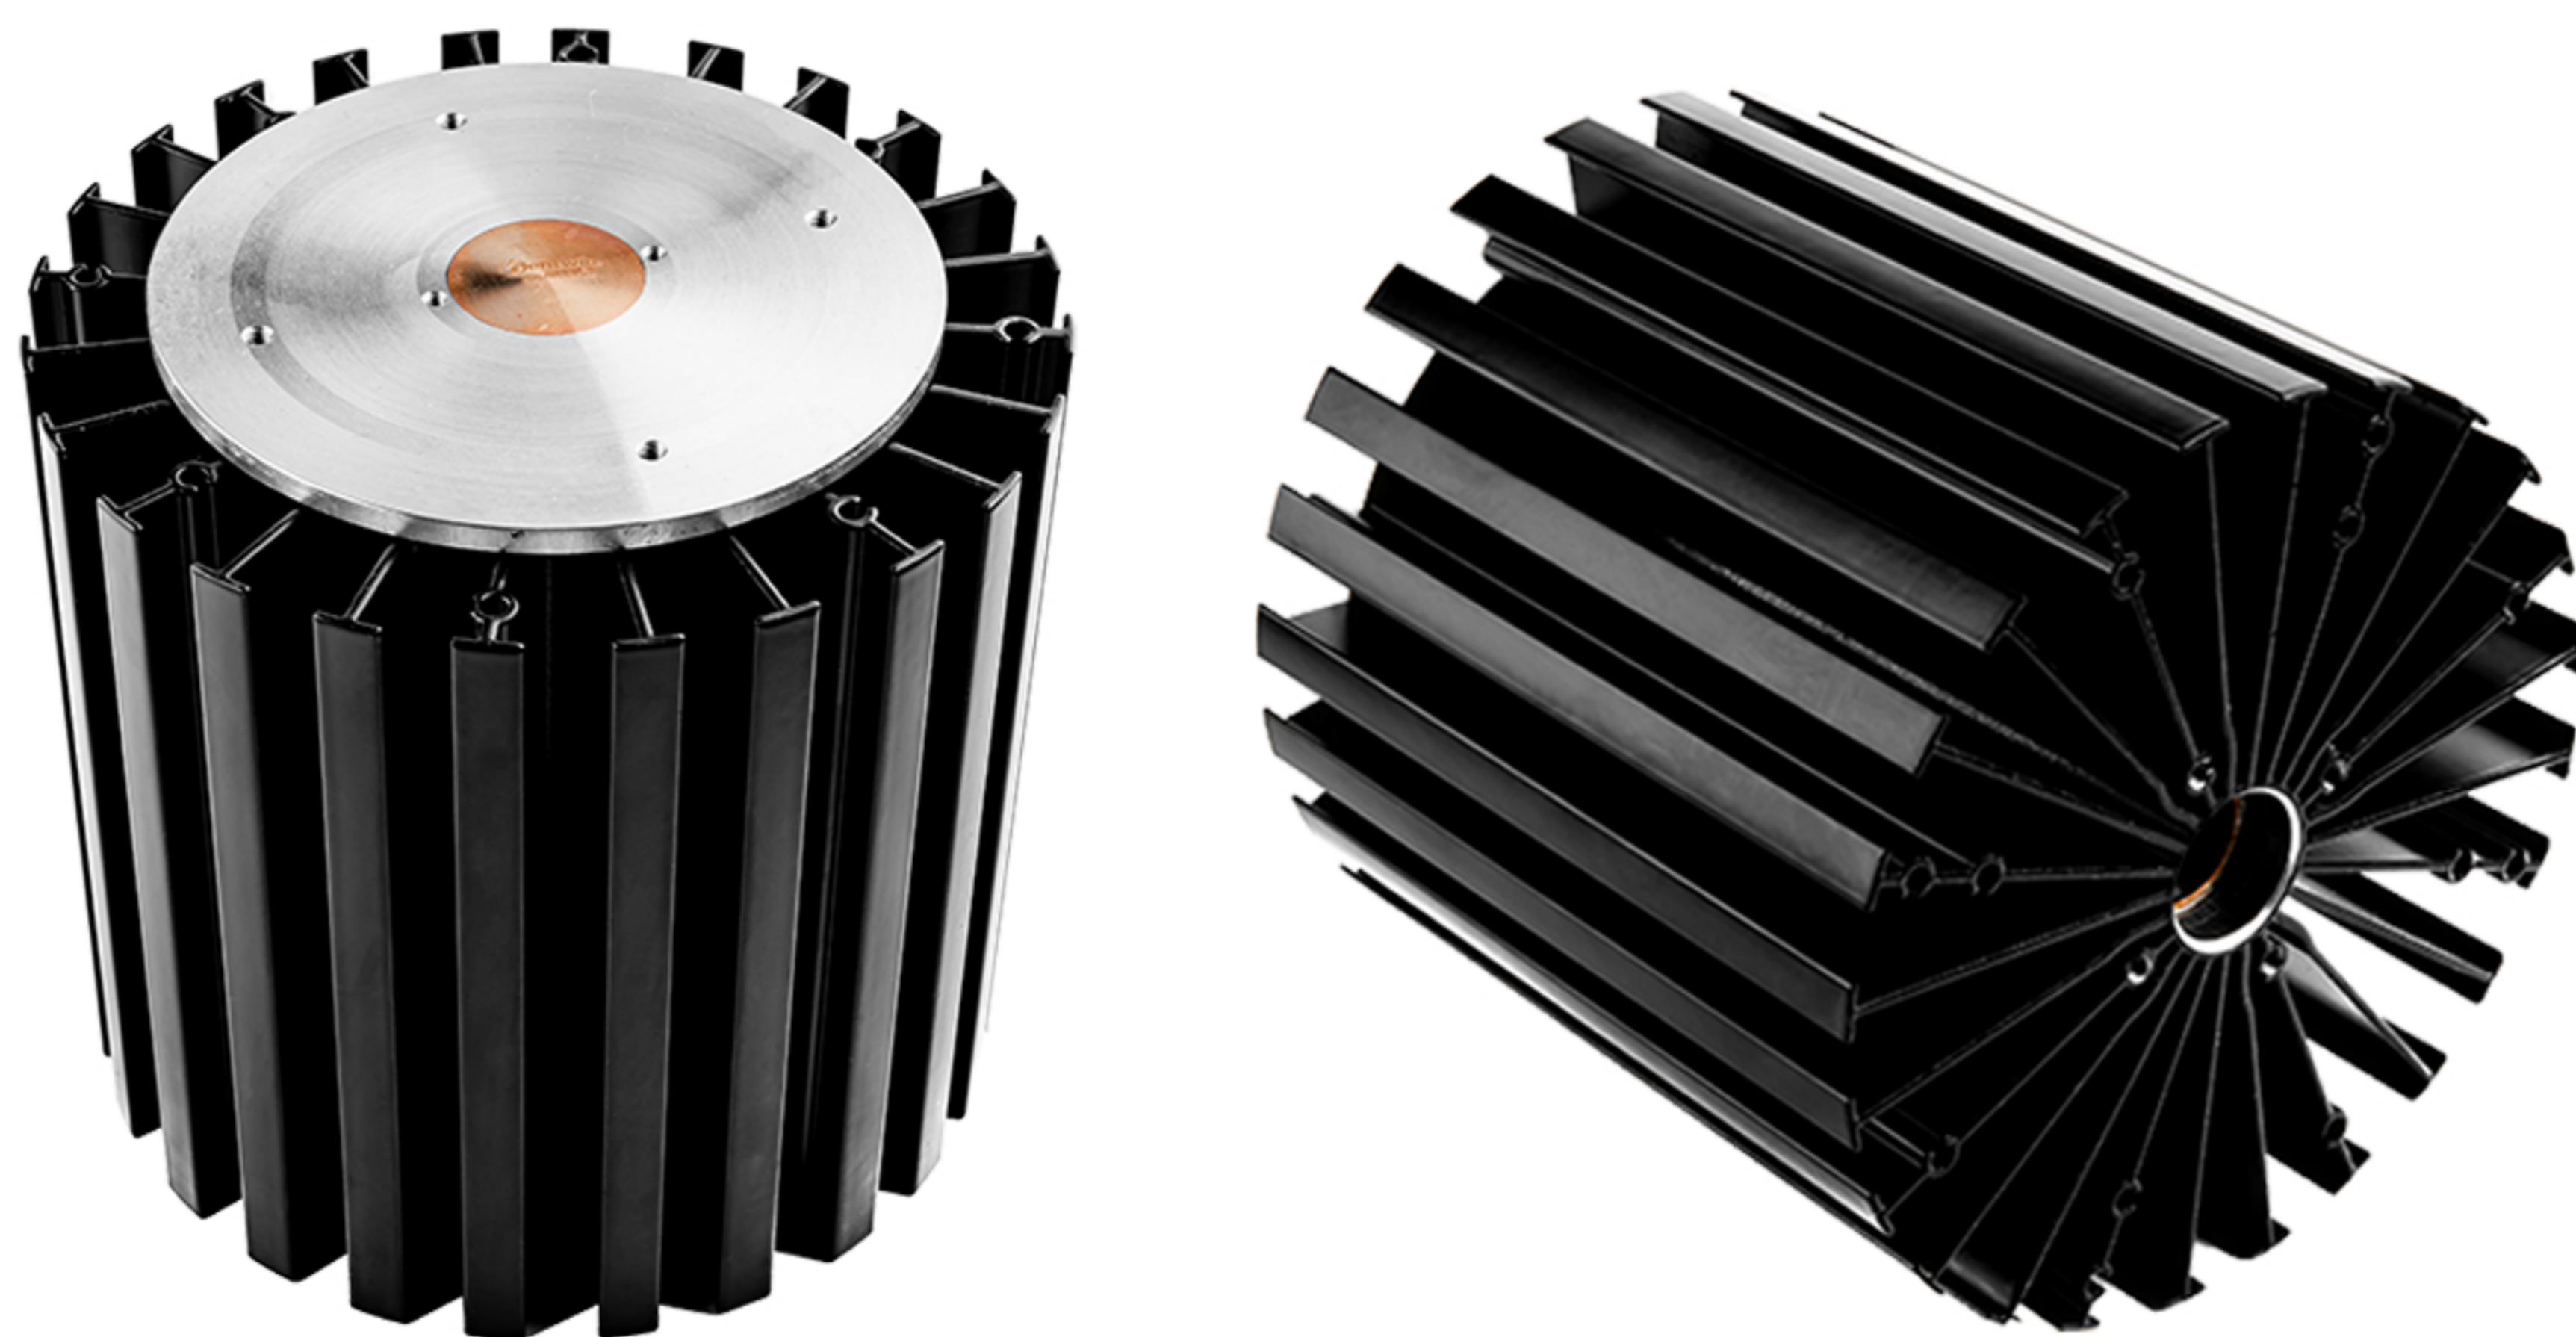

HB-150W

ОПИСАНИЕ

Алюминиевый радиатор цилиндрической формы для отвода тепла.
В качестве сердечника используется медная термотрубка для равномерного распределения тепла по всей площади радиатора.

ХАРАКТЕРИСТИКИ

- 1 Материал: алюминий
- 2 Мощность: 150W
- 3 Размер корпуса: 159*155
- 4 Размер термотрубки: 25,4*130
- 5 Вес: 1,7кг

ПРИМЕР В СБОРЕ