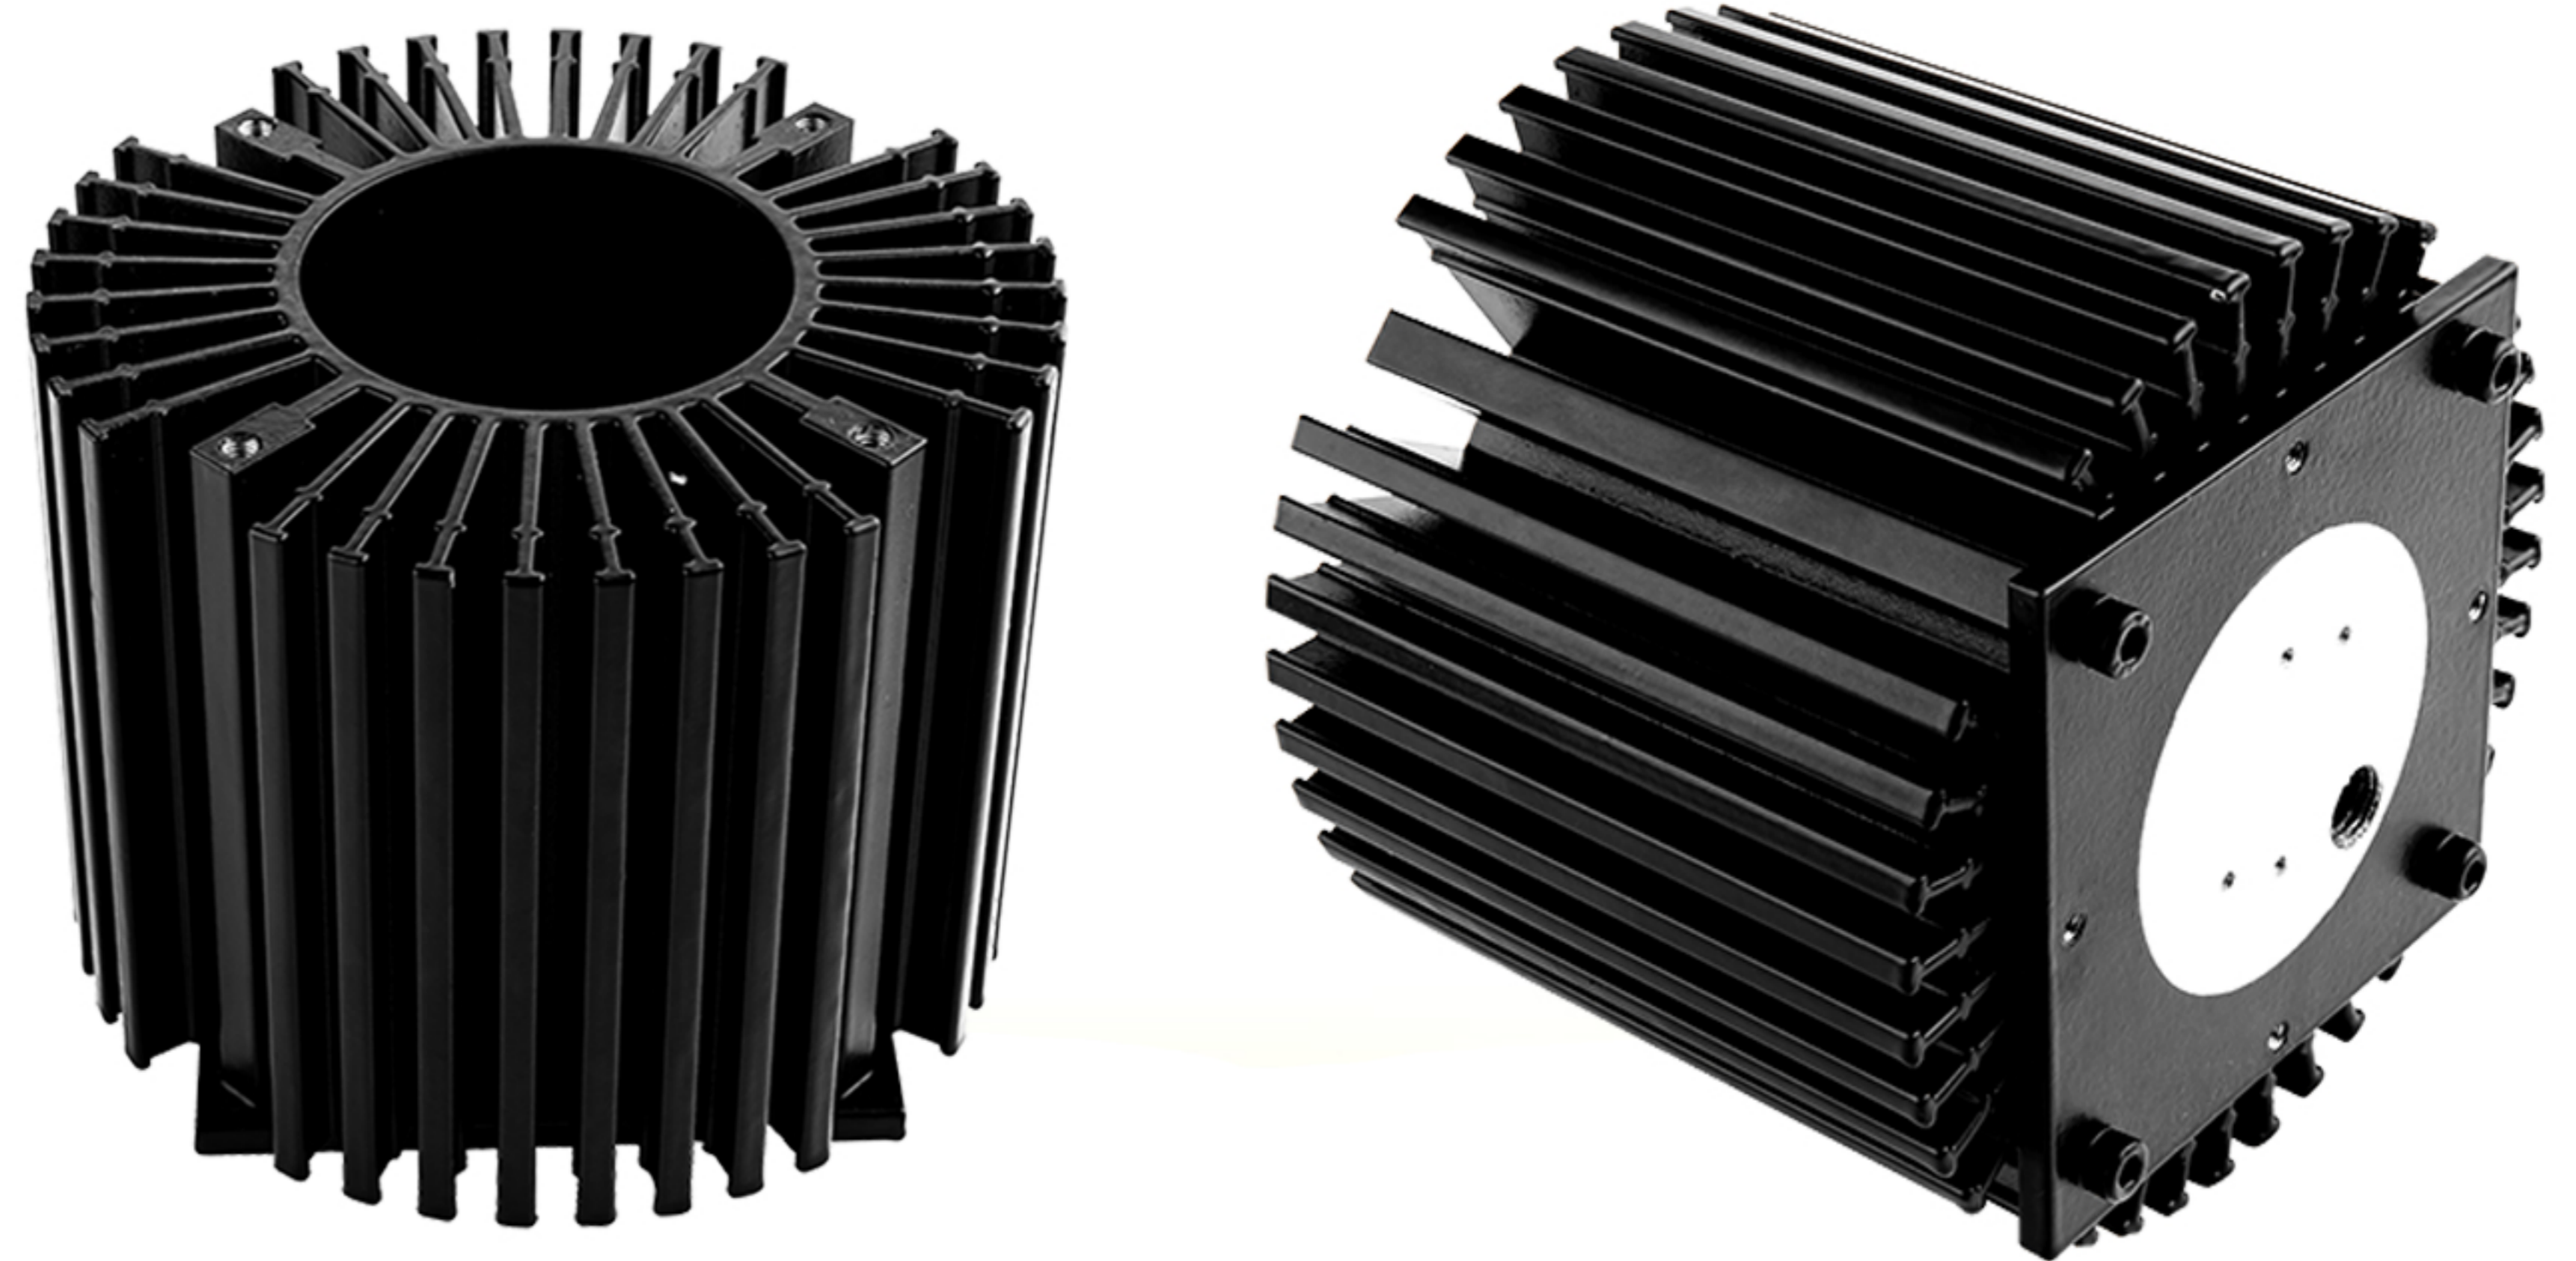

**Citi-el**  
LED up your business

HB-100W

## ОПИСАНИЕ

Алюминиевый радиатор цилиндрической формы для отвода тепла.

## ХАРАКТЕРИСТИКИ

- 1 Материал: алюминий
- 2 Мощность: 100W
- 3 Размер корпуса: 140\*110
- 4 Вес: 1,21кг