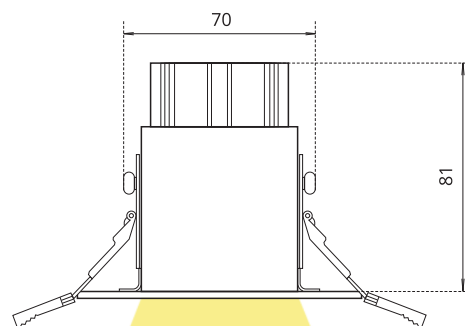

ВСТРАИВАЕМЫЙ СВЕТИЛЬНИК DMO1

МОЩНОСТЬ ДО 20 Вт

Коннектор без пайки

Рефлектор

Угол рефлектора

Стекло:
прозрачное/матовое

Покраска по RAL

ВАРИАНТЫ КОМАНОВКИ

1 Корпус

2 Корпус + матрица + блок питания
(размер матрицы 13.5x13.5мм, 19x19мм)

МЫ МОЖЕМ ВЫПОЛНИТЬ ЛАЗЕРНУЮ ГРАВИРОВКУ!