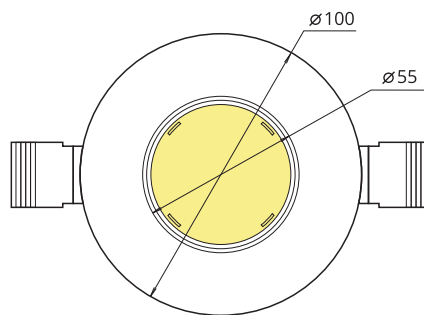

ВСТРАИВАЕМЫЙ СВЕТИЛЬНИК DMO1

МОЩНОСТЬ ДО 20 Вт

Коннектор без пайки

Рефлектор

Угол рефлектора

Стекло:
прозрачное/матовое

Покраска по RAL

ВАРИАНТЫ КОМАНОВКИ

1 Корпус

2 Корпус + матрица + блок питания
(размер матрицы 13.5x13.5мм, 19x19мм)

МЫ МОЖЕМ ВЫПОЛНИТЬ ЛАЗЕРНУЮ ГРАВИРОВКУ!