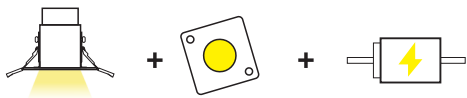

ВАРИАНТЫ КОМАНОВКИ

1 Корпус

2 Корпус + матрица + блок питания
(размер матрицы 13.5x13.5мм, 19x19мм)

МЫ МОЖЕМ ВЫПОЛНИТЬ ЛАЗЕРНУЮ ГРАВИРОВКУ!